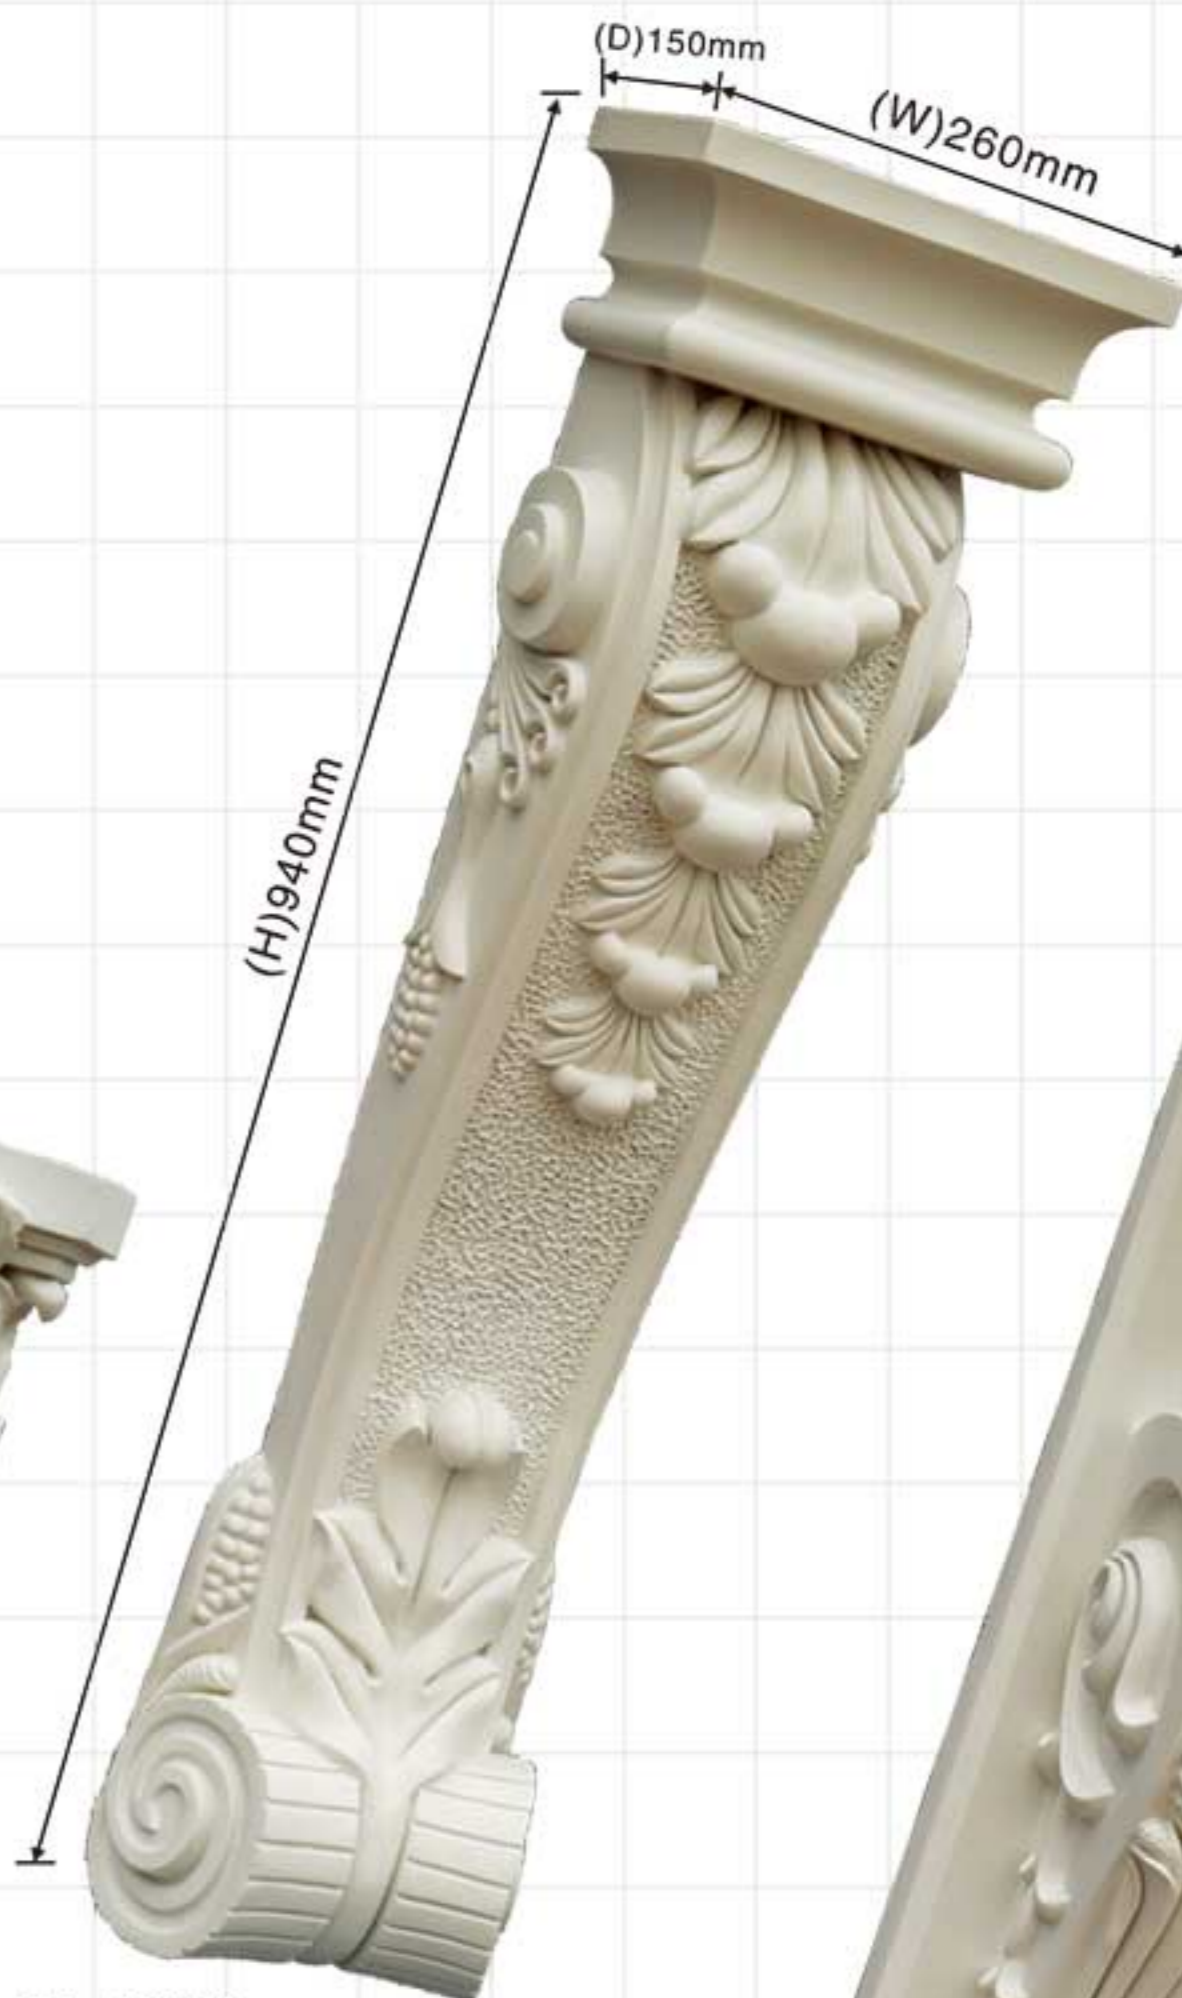

Corbels

Corbels

Size Marking: HxWxD

GL-6050
(H)140x(W)35x(D)145mm

GL-6051
(H)270x(W)180x(D)90mm

GL-6052
(H)250x(W)130x(D)68mm

GL-6056
(H)120x(W)70x(D)70mm

GL-6057
(H)173x(W)90x(D)100mm

GL-6058
(H)245x(W)125x(D)145mm

GL-6053
(H)140x(W)70x(D)42mm

GL-6054
(H)245x(W)120x(D)67mm

GL-6055
(H)370x(W)158x(D)108mm

GL-6059
(H)275x(W)125x(D)70mm

GL-6060
(H)206x(W)125x(D)70mm

GL-6061
(H)215x(W)200x(D)92mm

Corbels

Corbels

Size Marking: HxWxD

Size Marking: HxWxD

GL-6019
(H)715x(W)200x(D)175mm

GL-6062
(H)310x(W)204x(D)101mm

GL-6063
(H)430x(W)230x(D)140mm

GL-6065
(H)715x(W)200x(D)175mm

GL-6066
(H)985x(W)218x(D)240mm

GL-6067
(H)1060x(W)235x(D)210mm

GL-6068
(H)695x(W)165x(D)205mm

GL-6069
(H)940x(W)260x(D)150mm

GL-6070
(H)1055x(W)210x(D)188mm

Ornaments

Ornaments

GH-8011
480x300x35mm