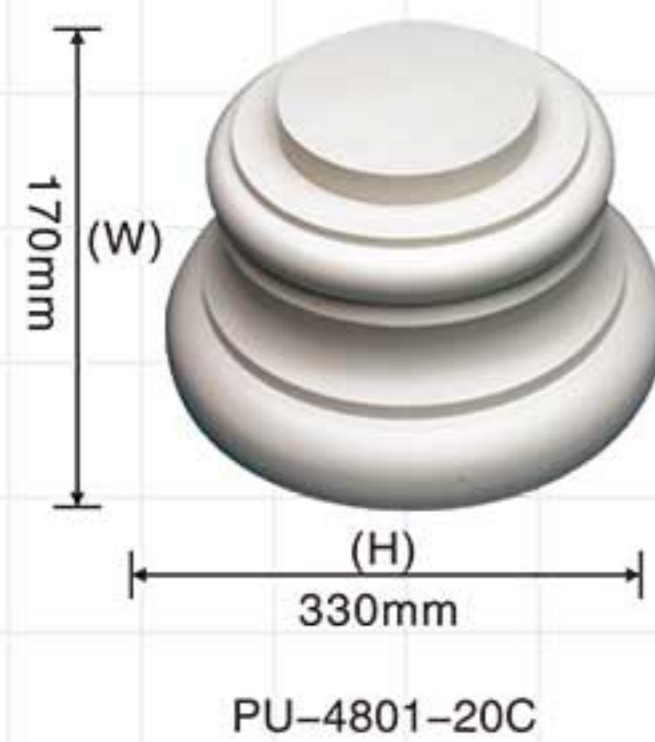

PU Roma columns

PU Roma columns