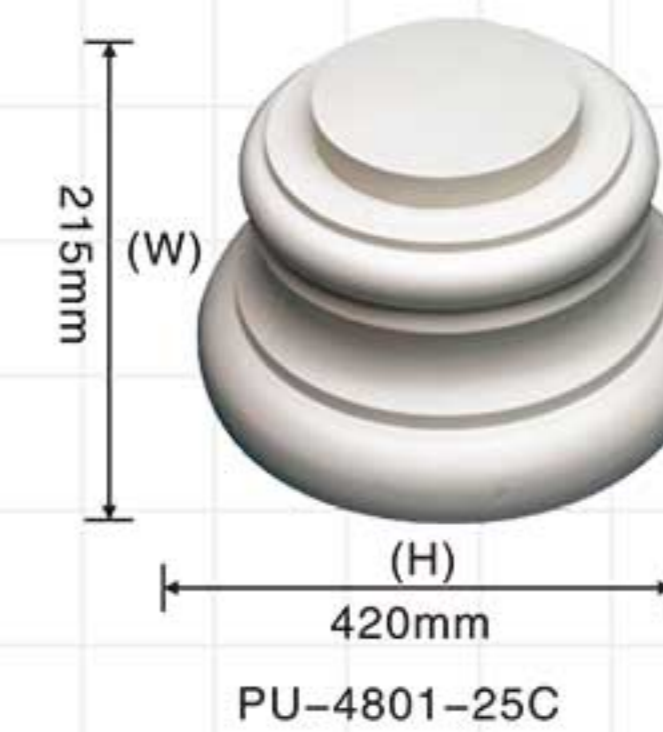

PU Roma columns

PU Roma columns