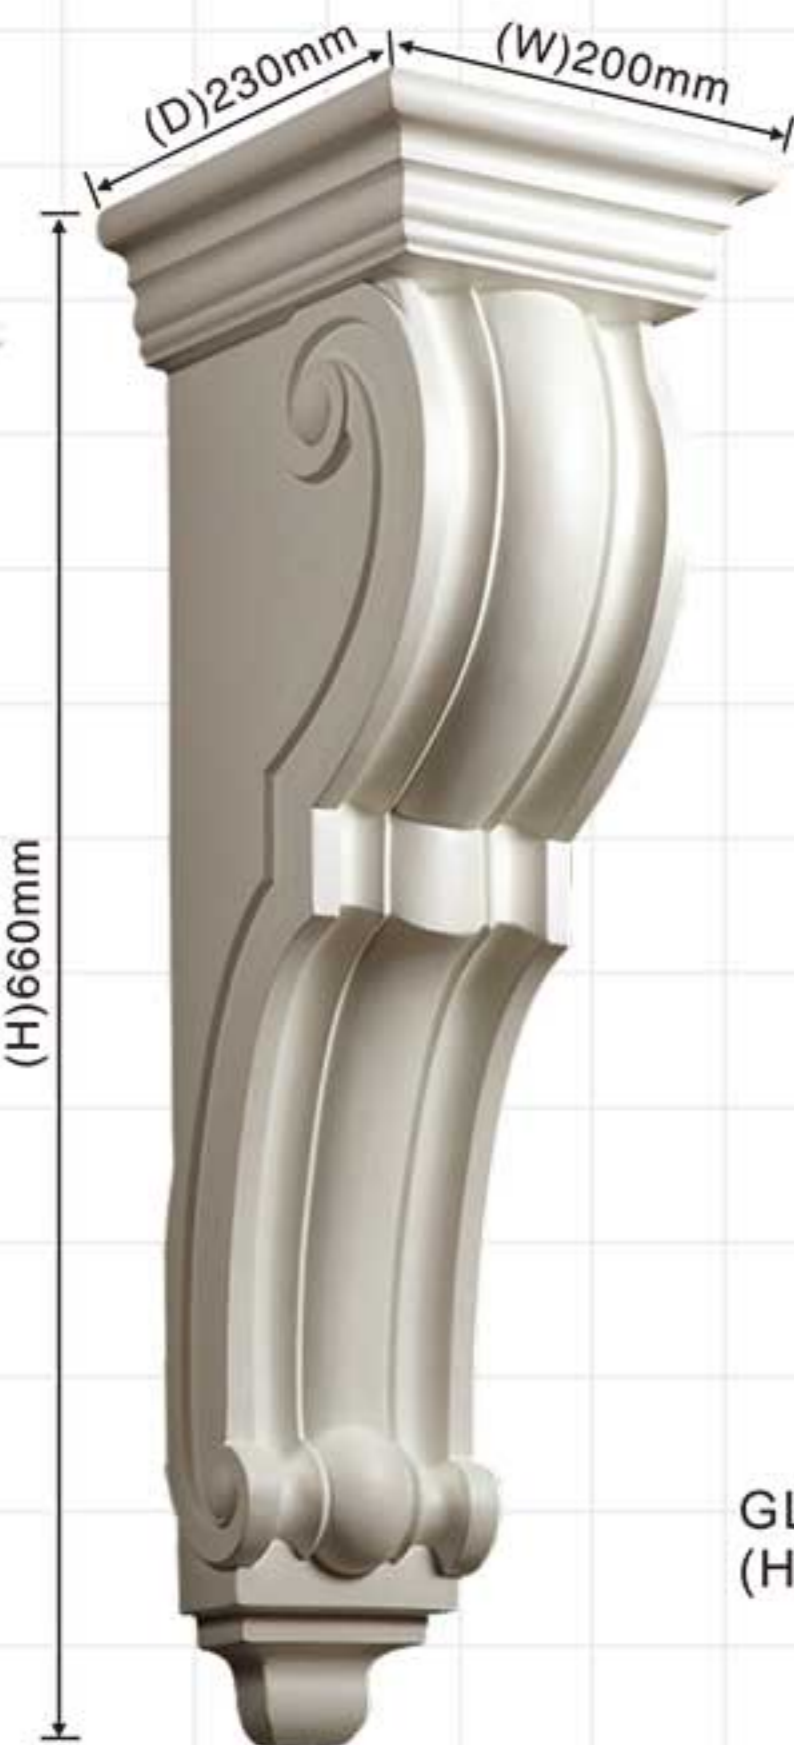

GL-6041
(H)660x(W)200x(D)230mm