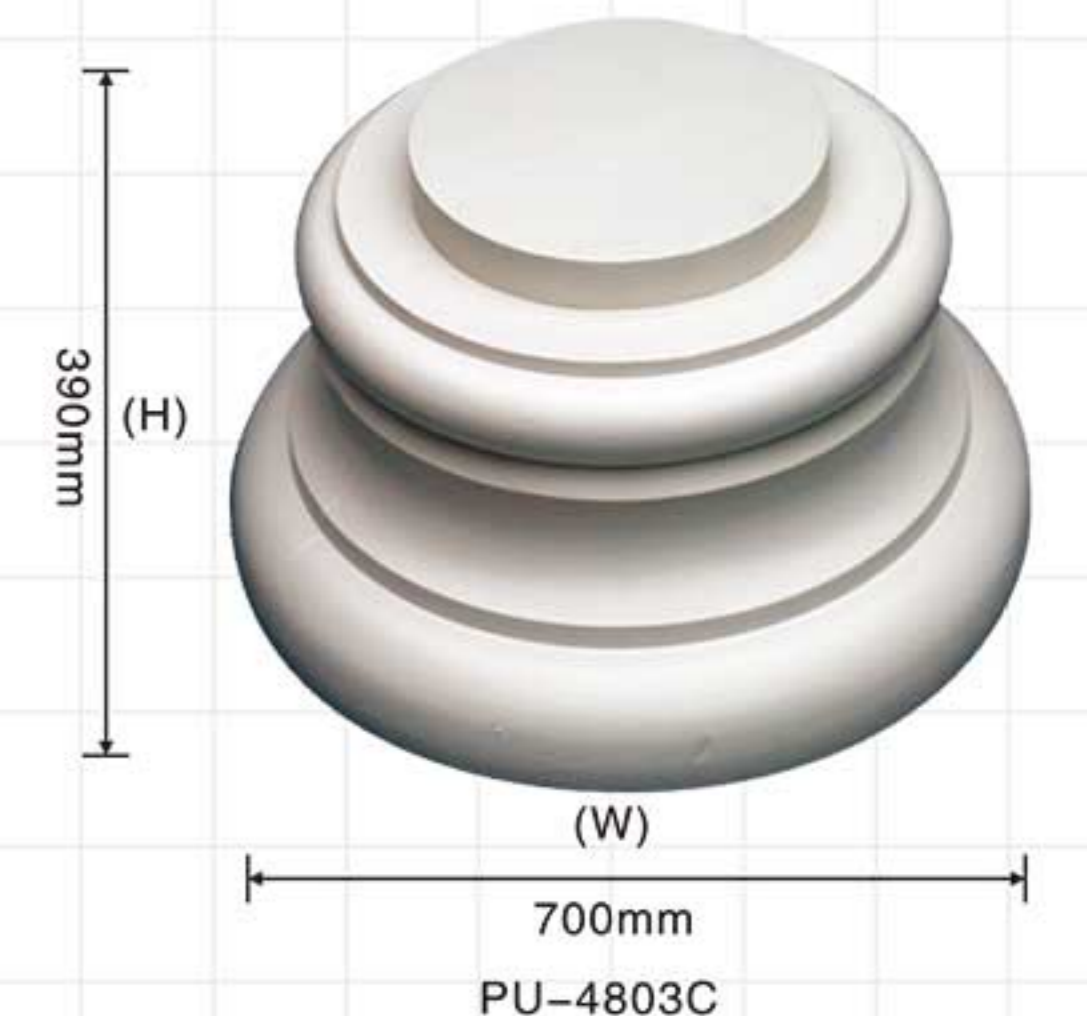

PU-4801-30B

PU-4803B

PU-4801-15C

PU-4801-30C

PU-4803C

PU wood-like beam

Size Marking: HxWxD

GW-3303A 150x90mm