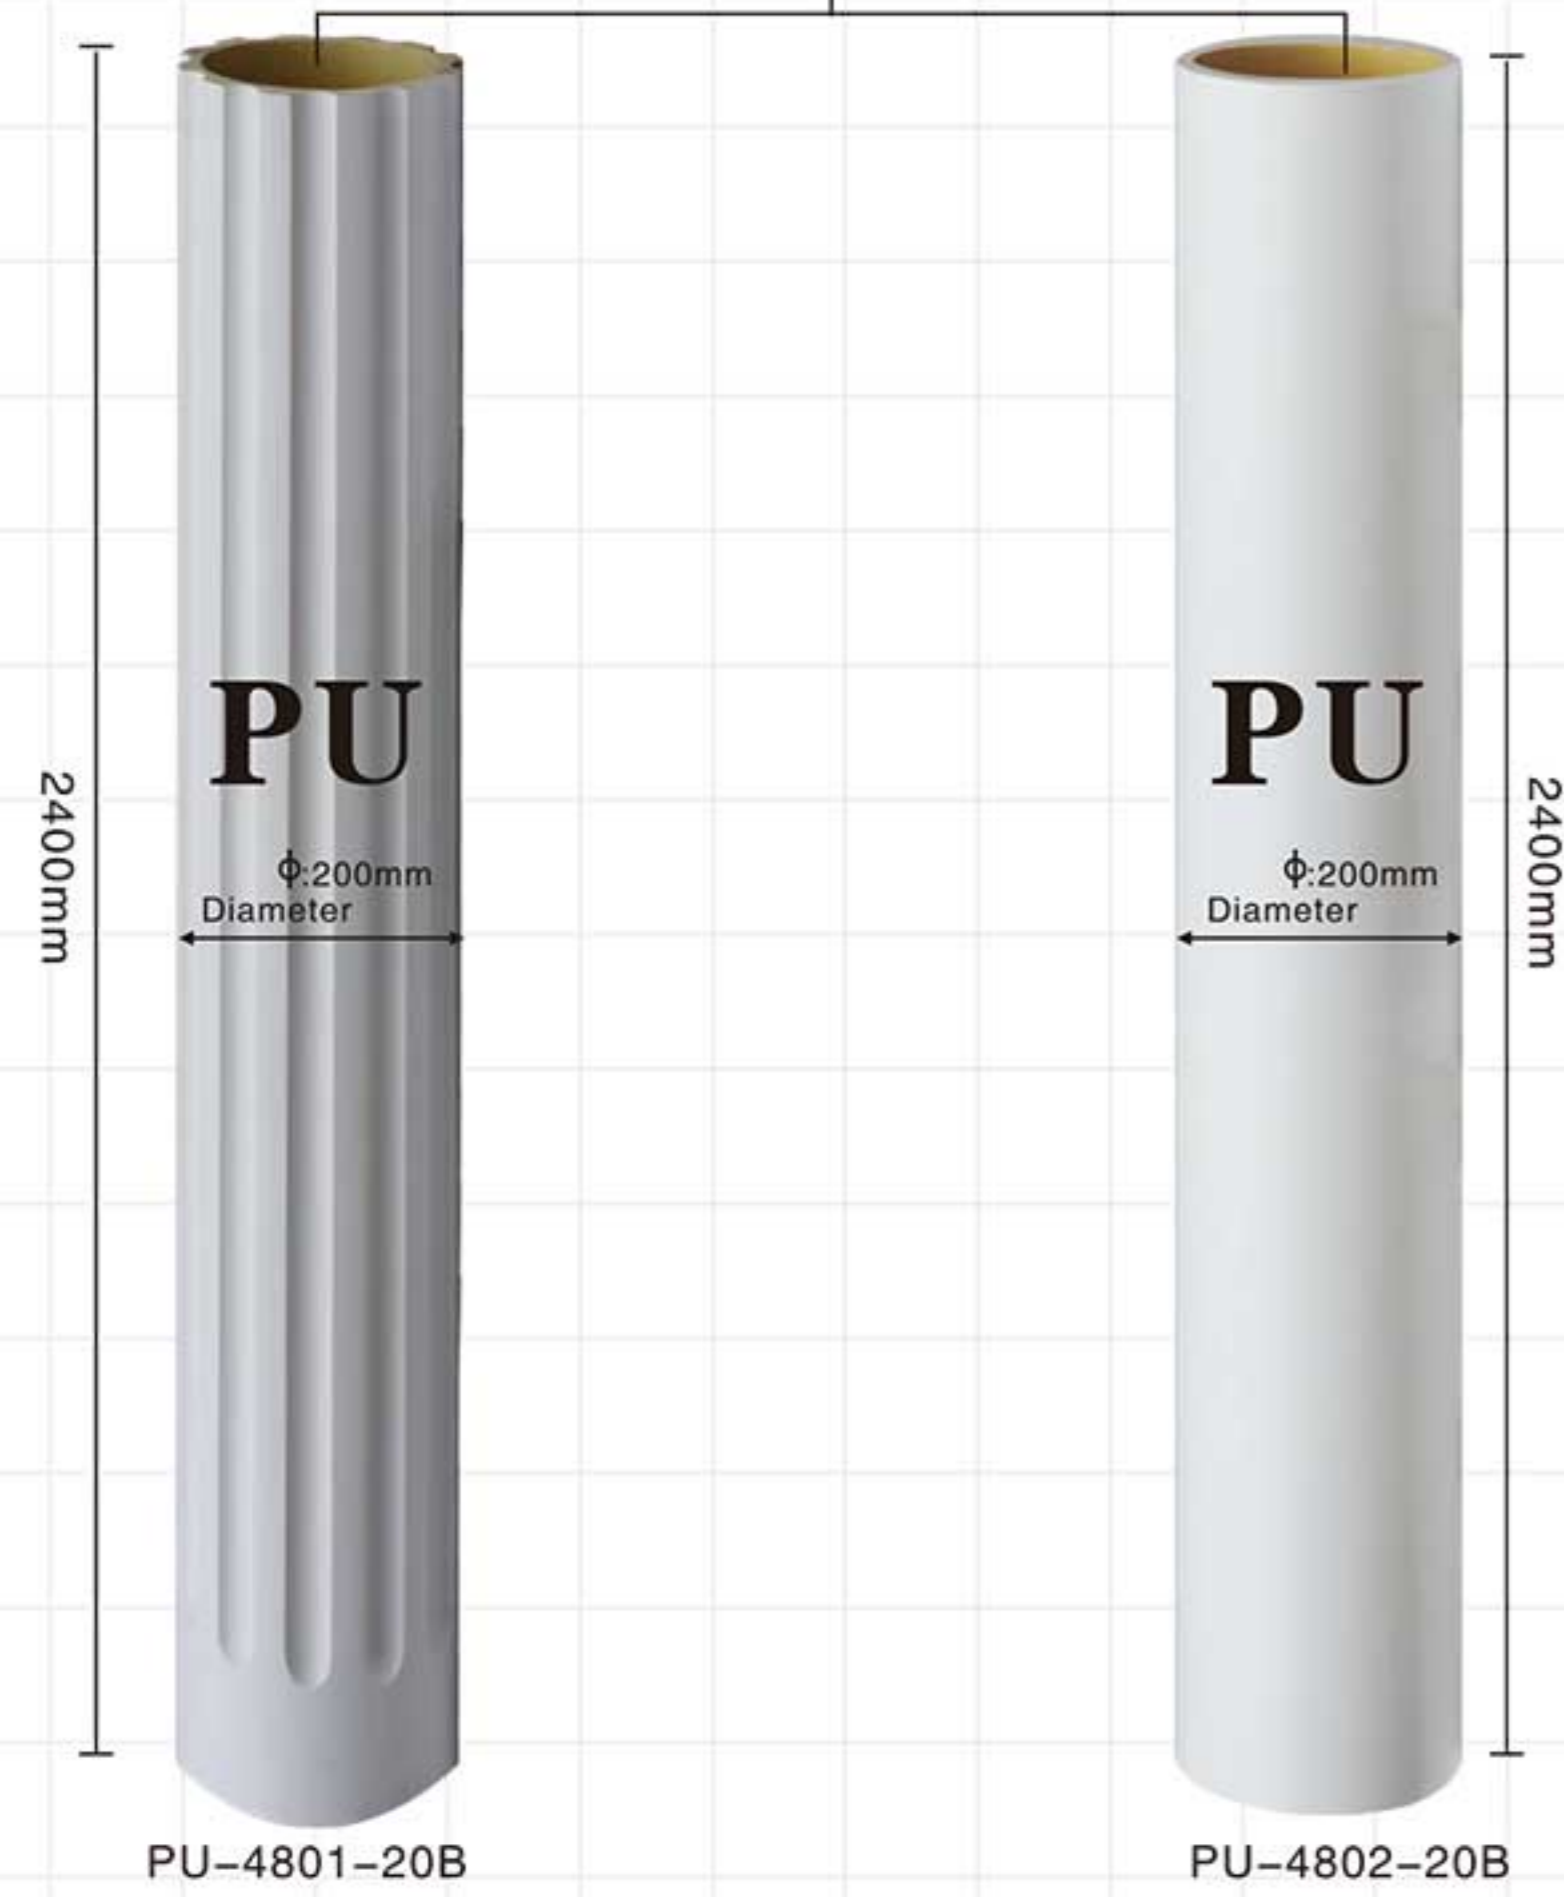

PU Roma columns

PU Roma columns