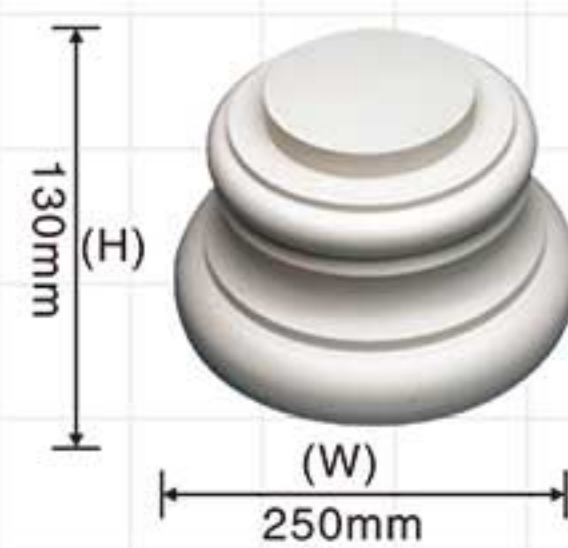

PU-4801-15C