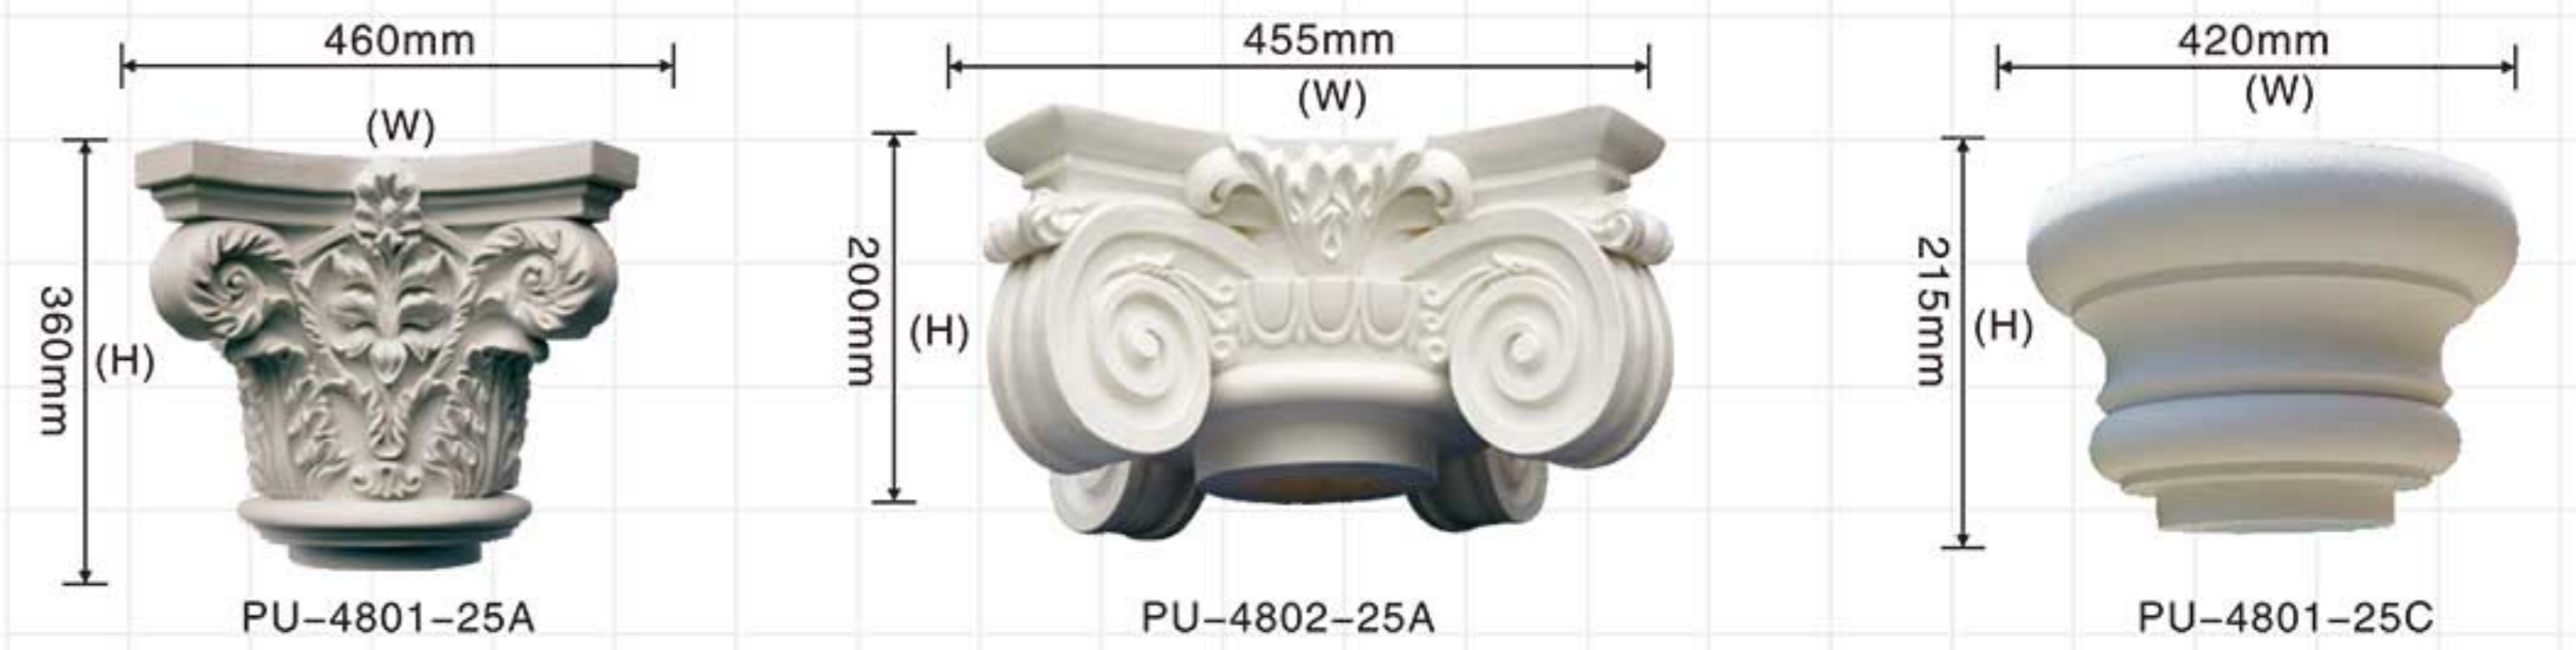

PU Roma columns

PU Roma columns