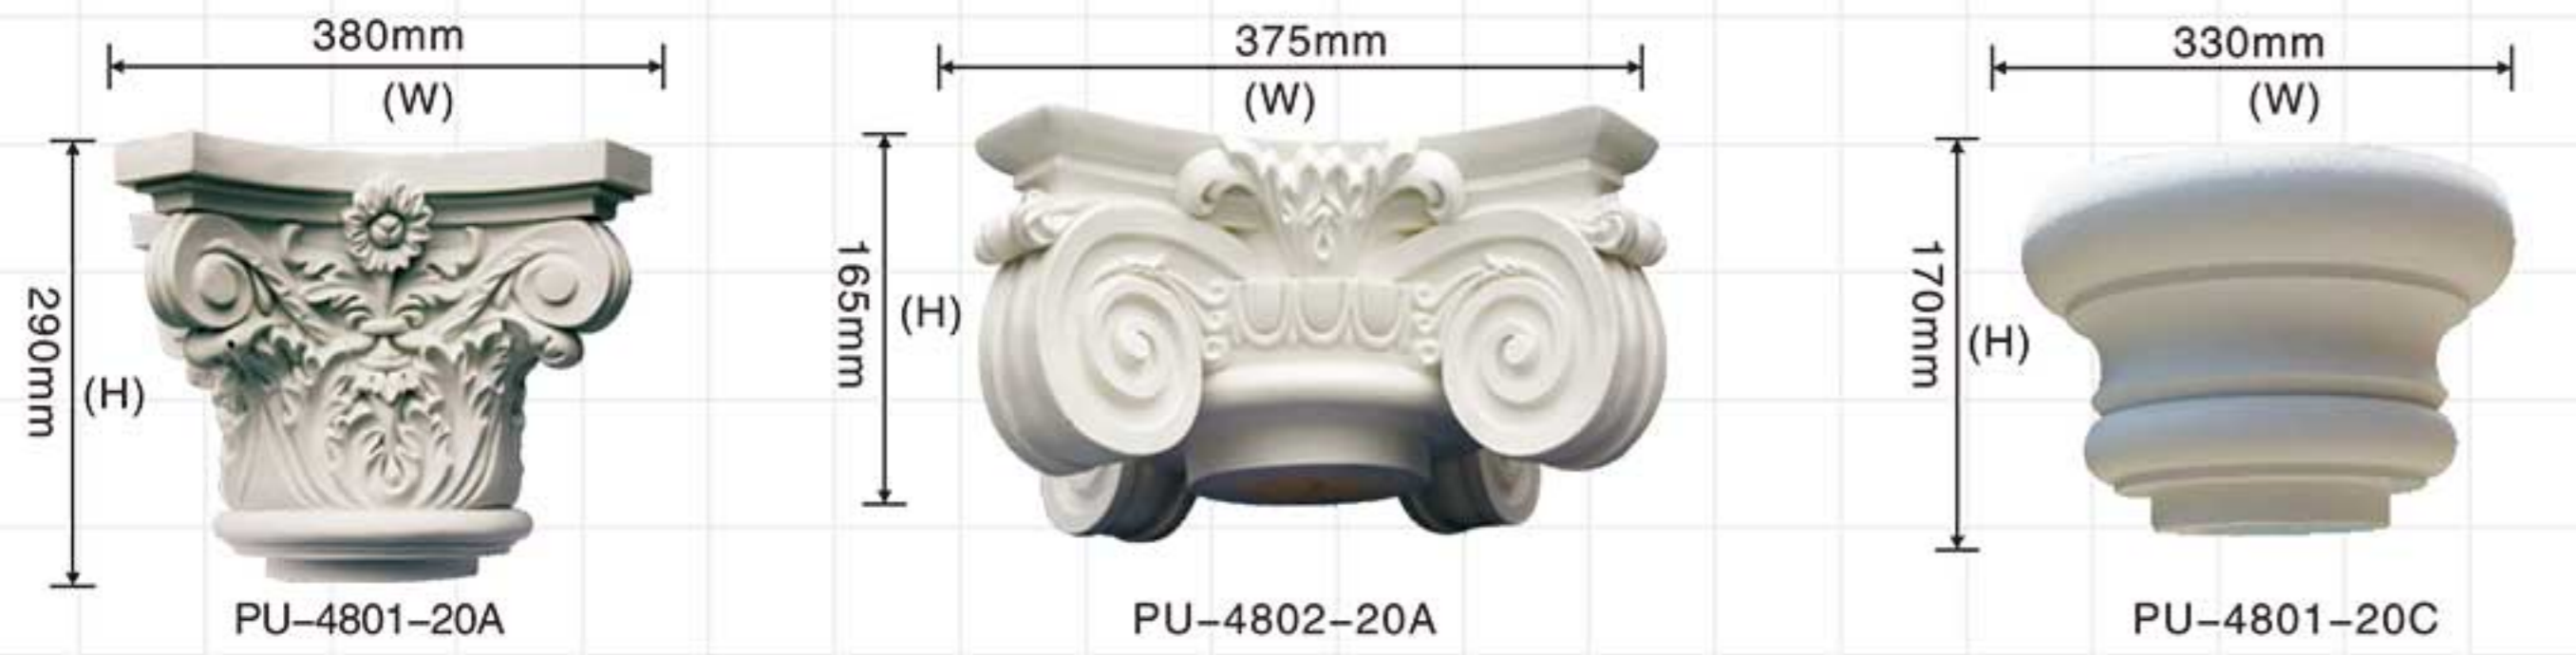

PU Roma columns

PU Roma columns