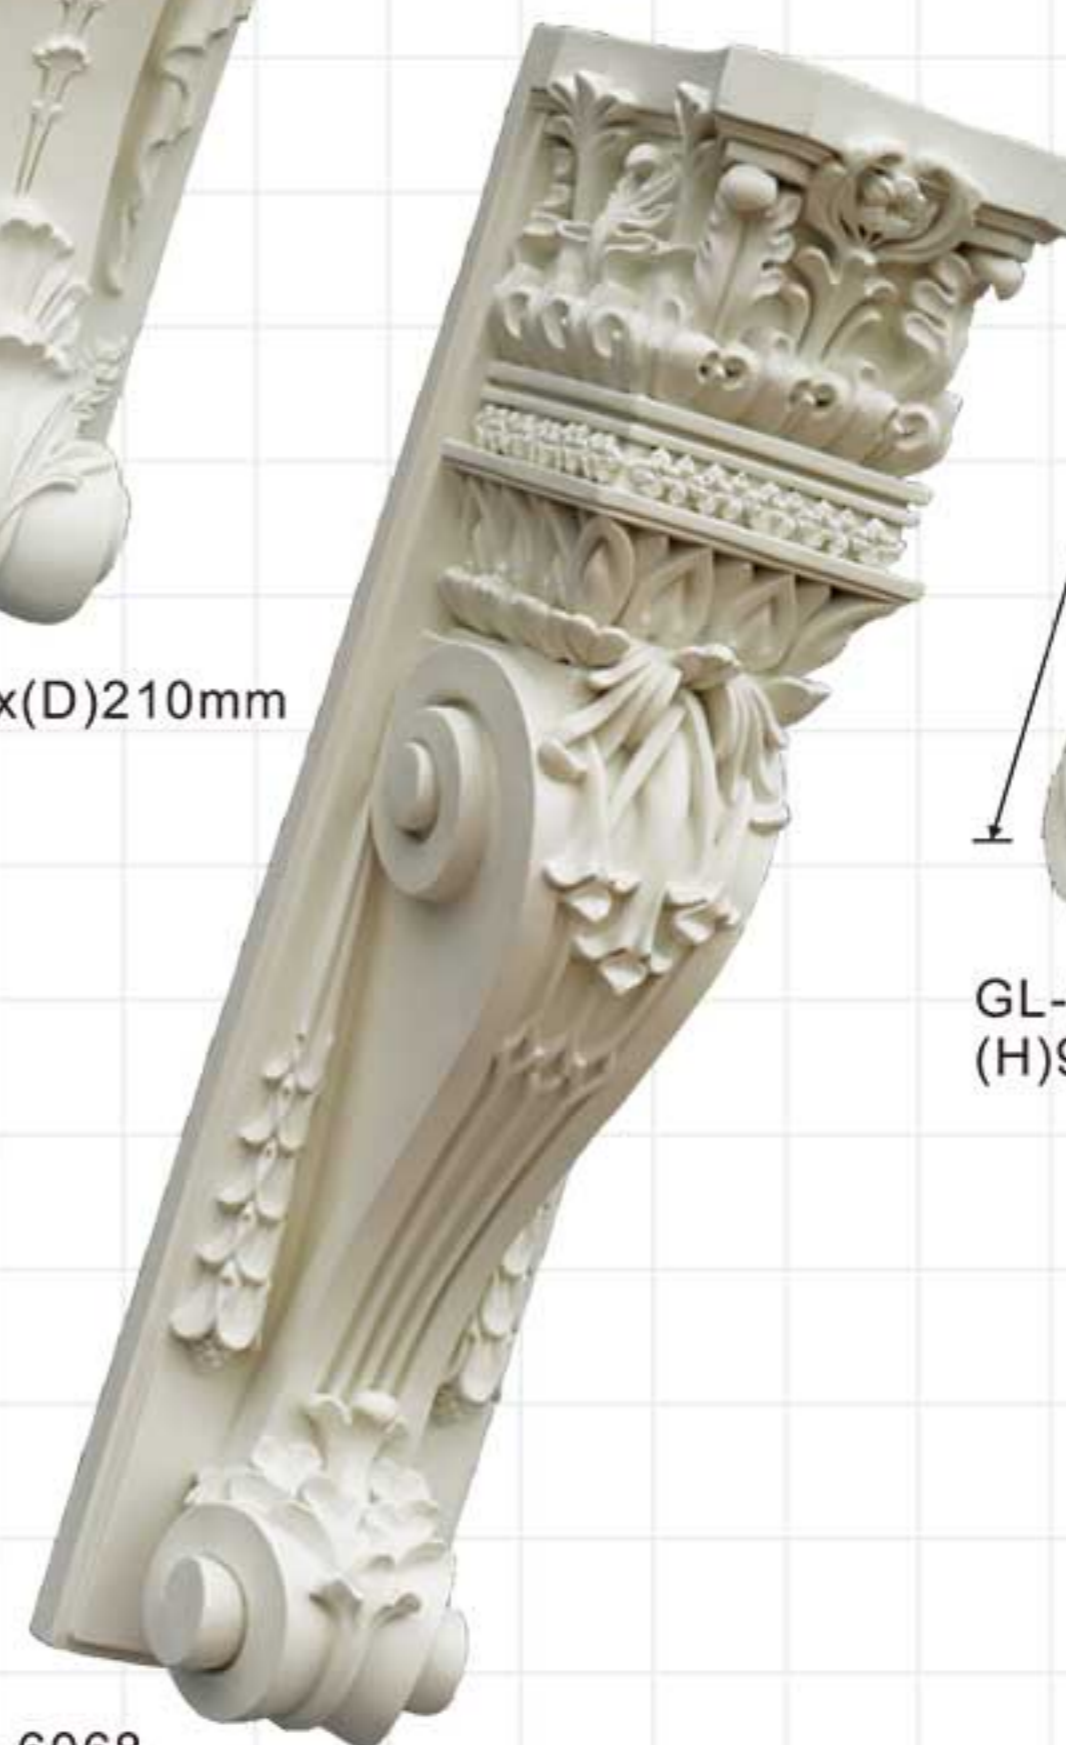

Corbels

Corbels

Size Marking: HxWxD

GL-6050
(H)140x(W)35x(D)145mm

GL-6051
(H)270x(W)180x(D)90mm

GL-6052
(H)250x(W)130x(D)68mm

GL-6056
(H)120x(W)70x(D)70mm

GL-6057
(H)173x(W)90x(D)100mm

GL-6058
(H)245x(W)125x(D)145mm

GL-6053
(H)140x(W)70x(D)42mm

GL-6054
(H)245x(W)120x(D)67mm

GL-6055
(H)370x(W)158x(D)108mm

GL-6059
(H)275x(W)125x(D)70mm

GL-6060
(H)206x(W)125x(D)70mm

GL-6061
(H)215x(W)200x(D)92mm

Corbels

Corbels

Size Marking: HxWxD

Size Marking: HxWxD

GL-6019
(H)715x(W)200x(D)175mm

GL-6062
(H)310x(W)204x(D)101mm

GL-6063
(H)430x(W)230x(D)140mm

GL-6065
(H)715x(W)200x(D)175mm

GL-6066
(H)985x(W)218x(D)240mm

GL-6067
(H)1060x(W)235x(D)210mm

GL-6068
(H)695x(W)165x(D)205mm

GL-6069
(H)940x(W)260x(D)150mm

GL-6070
(H)1055x(W)210x(D)188mm

Ornaments

Ornaments

GH-8011
480x300x35mm