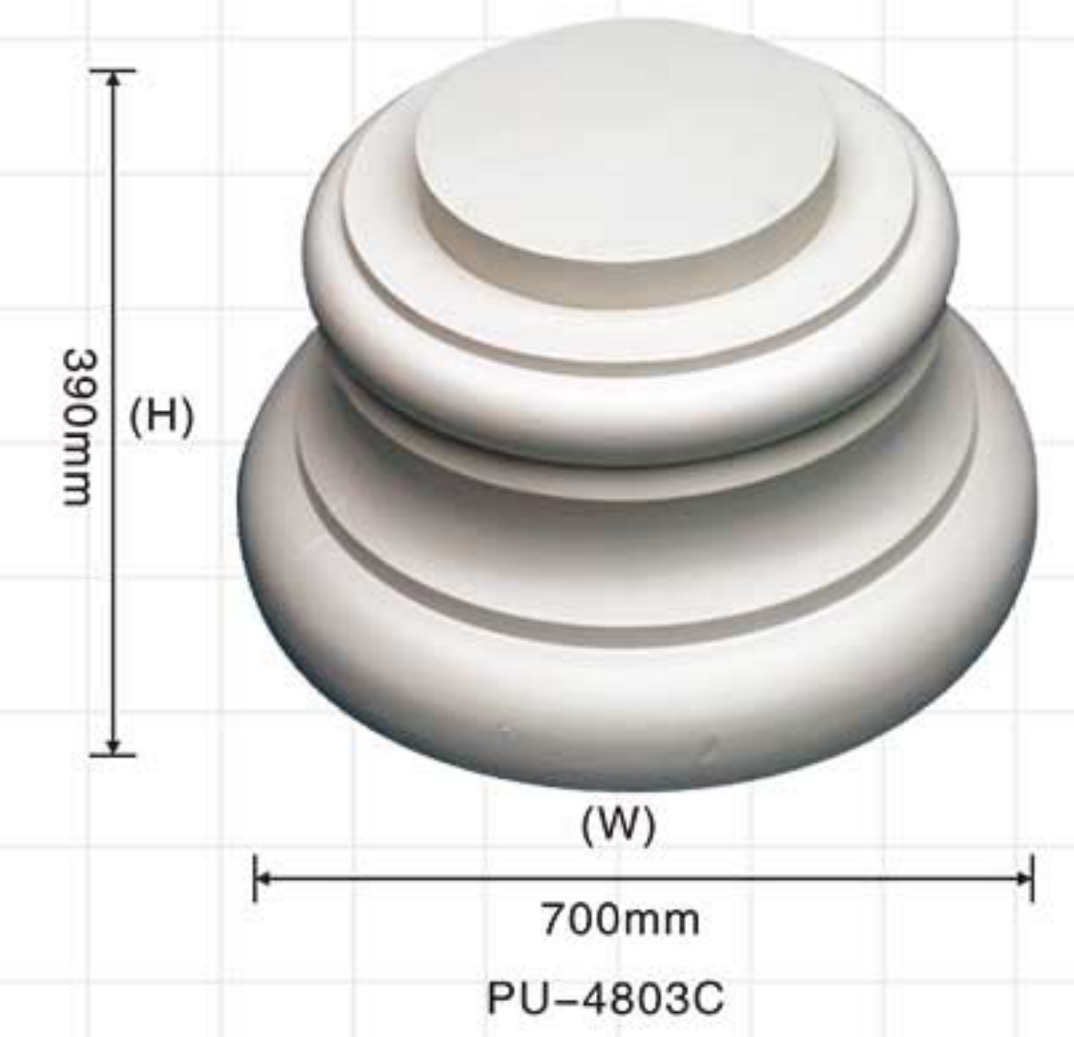

Size Marking: HxWxD

# Delicate Round Roma Columns

Size Marking: HxWxD

PU Roma columns

PU Roma columns

PU Roma columns

PU Roma columns

Kindy reminder  
The columns of this page are made by FRP, the height can be customized, make to order.

PU-4801-15B

PU-4801-30B

PU-4803B

PU-4801-15C

PU-4801-30C

PU-4803C