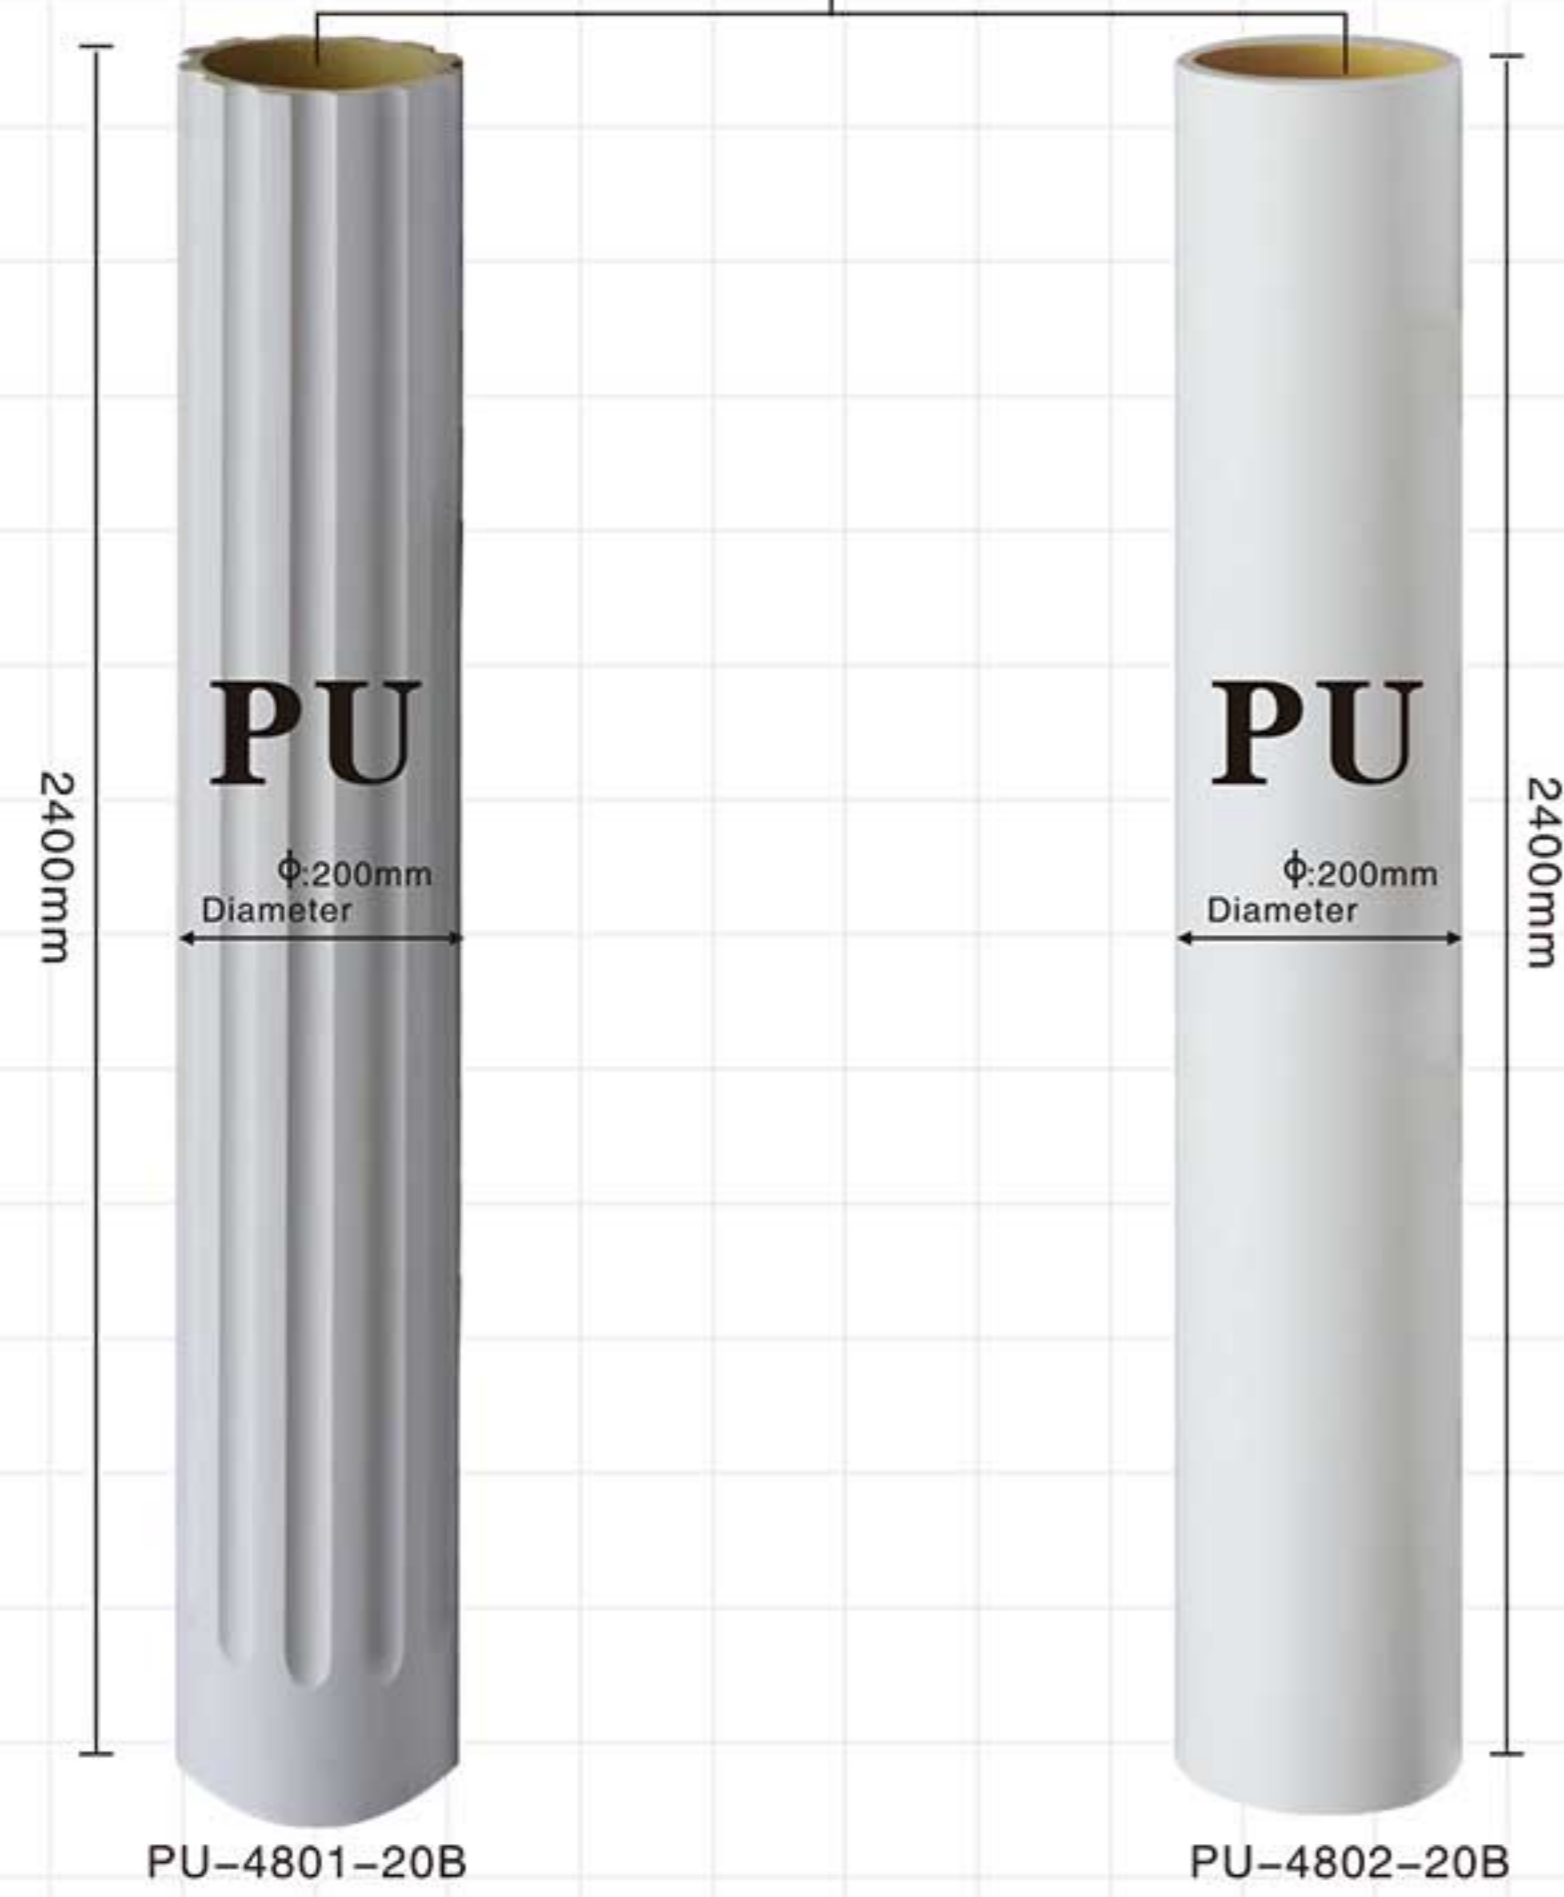

Size Marking: HxWxD

# PU Pilasters columns

# Delicate Round Roma Columns

Size Marking: HxWxD

PU Roma columns

PU Roma columns

PU Roma columns

PU Roma columns

Kindy reminder  
The columns of this page are made by FRP, the height can be customized, make to order.

PU-4801-15B

PU-4801-30B

PU-4803B

PU-4801-15C

PU-4801-30C

PU-4803C