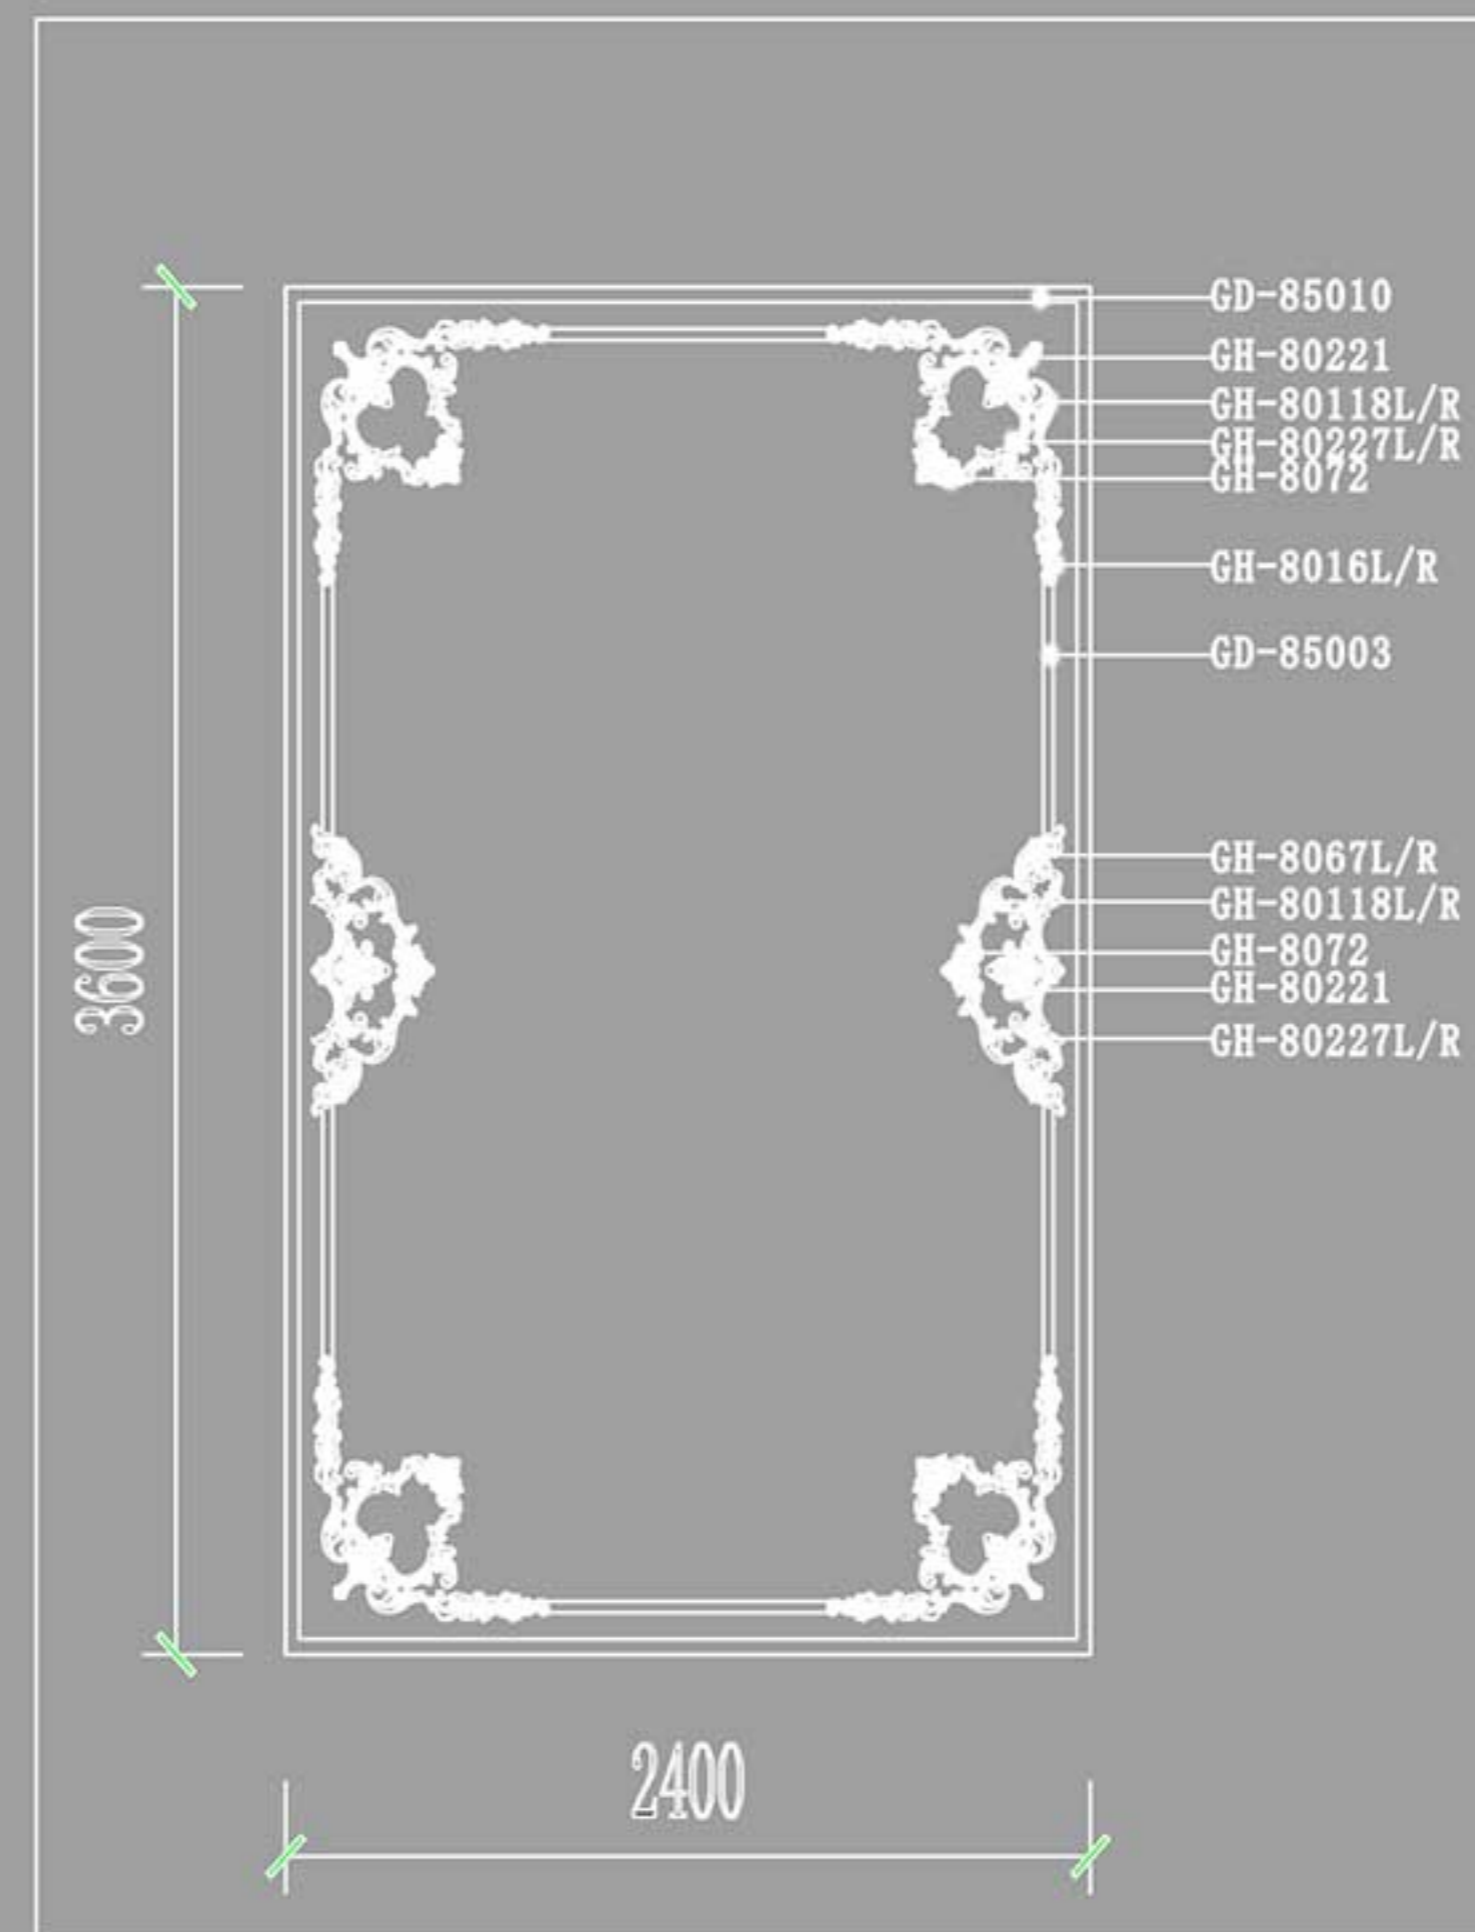

GH-8027L  
170x300x35mm

GH-8028M  
320x600x70mm

GH-8020  
350x750x55mm

GH-8057  
165x117x35mm

GH-80112  
385x780x40mm

GH-8022  
300x300x15mm

GH-8021  
455x605x60mm

GH-8027S  
140x230x30mm

GH-8027  
75x125x15mm

GH-8028  
70x120x20mm

GH-8028S  
150x275x35mm

GH-8028L  
230x420x55mm

The specialist do the professional thing

The specialist do the professional thing

Ornaments

Ornaments

GH-8029L  
275x300x35mm

GH-8029R  
275x300x35mm

GH-8030  
185x695x40mm

GH-8040  
180x350x50mm

GH-8037  
415x65x22mm

GH-8038  
500x100x35mm

GH-8039  
545x135x45mm

GH-8031  
直径  $\phi$ : 375mm  
中空  $\phi$ : 25mm

GH-8033  
230x410x35mm

GH-8035  
780x40x15mm

GH-8036  
855x65x15mm

GH-8040L  
300x600x mm

GH-8040M  
460x900x mm

GH-8032  
220x735x45mm

GH-8041  
190x605x55mm

GH-8034  
105x400x22mm