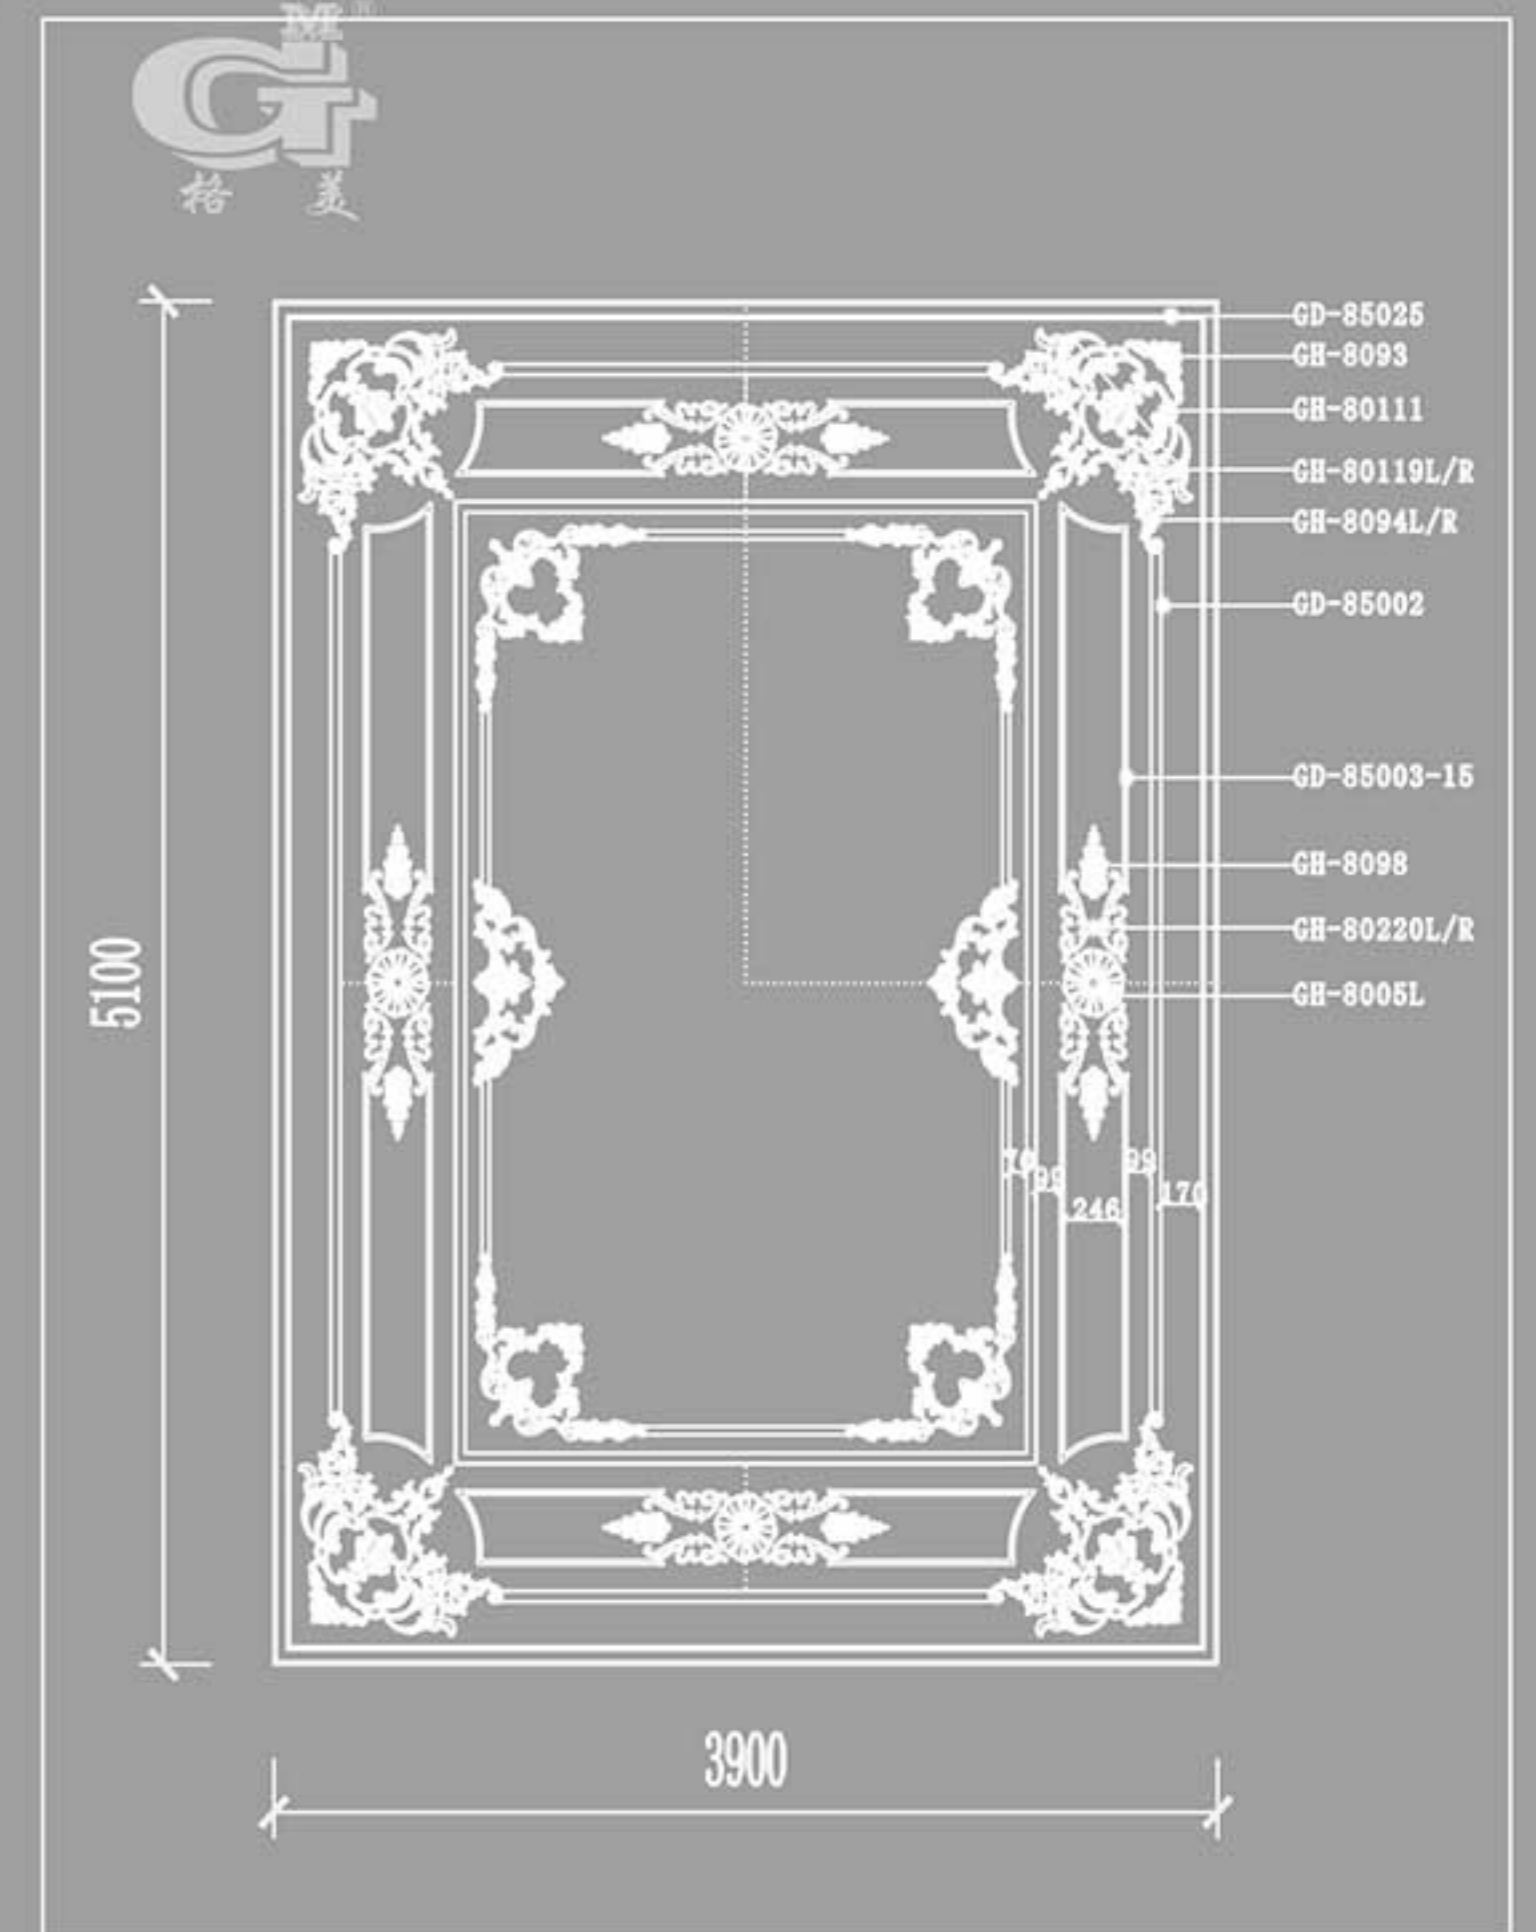

GH-8027L  
170x300x35mm

GH-8028M  
320x600x70mm

GH-8020  
350x750x55mm

GH-8057  
165x117x35mm

GH-80112  
385x780x40mm

GH-8022  
300x300x15mm

GH-8021  
455x605x60mm

GH-8027S  
140x230x30mm

GH-8027  
75x125x15mm

GH-8028  
70x120x20mm

GH-8028S  
150x275x35mm

GH-8028L  
230x420x55mm

The specialist do the professional thing

The specialist do the professional thing

Ornaments

Ornaments

GH-8029L  
275x300x35mm

GH-8029R  
275x300x35mm

GH-8030  
185x695x40mm

GH-8040  
180x350x50mm

GH-8037  
415x65x22mm

GH-8038  
500x100x35mm

GH-8039  
545x135x45mm

GH-8031  
直径  $\phi$ : 375mm  
中空  $\phi$ : 25mm

GH-8033  
230x410x35mm

GH-8035  
780x40x15mm

GH-8036  
855x65x15mm

GH-8040L  
300x600x mm

GH-8040M  
460x900x mm

GH-8032  
220x735x45mm

GH-8041  
190x605x55mm

GH-8034  
105x400x22mm