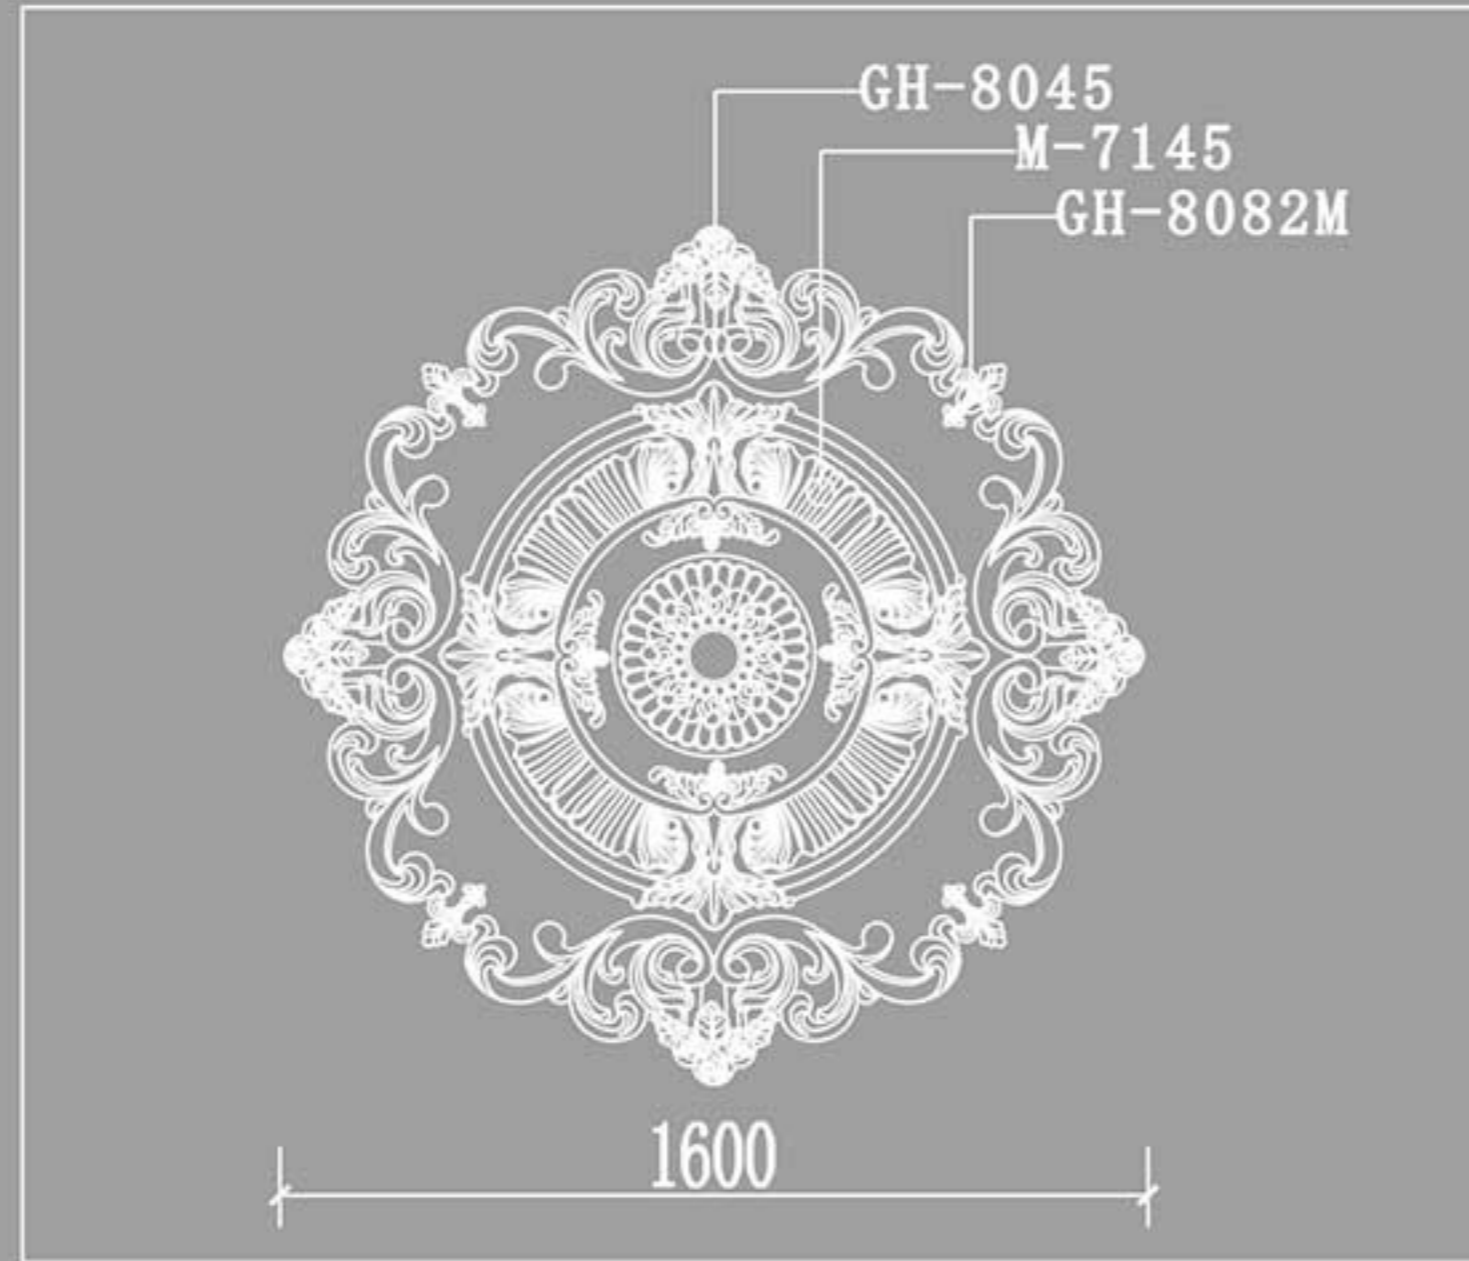

GH-8027L  
170x300x35mm

GH-8028M  
320x600x70mm

GH-8020  
350x750x55mm

GH-8057  
165x117x35mm

GH-80112  
385x780x40mm

GH-8022  
300x300x15mm

GH-8021  
455x605x60mm

GH-8027S  
140x230x30mm

GH-8027  
75x125x15mm

GH-8028  
70x120x20mm

GH-8028S  
150x275x35mm

GH-8028L  
230x420x55mm

The specialist do the professional thing

The specialist do the professional thing

Ornaments

Ornaments

GH-8029L  
275x300x35mm

GH-8029R  
275x300x35mm

GH-8030  
185x695x40mm

GH-8040  
180x350x50mm

GH-8037  
415x65x22mm

GH-8038  
500x100x35mm

GH-8039  
545x135x45mm

GH-8031  
直径  $\phi$ : 375mm  
中空  $\phi$ : 25mm

GH-8033  
230x410x35mm

GH-8035  
780x40x15mm

GH-8036  
855x65x15mm

GH-8040L  
300x600x mm

GH-8040M  
460x900x mm

GH-8032  
220x735x45mm

GH-8041  
190x605x55mm

GH-8034  
105x400x22mm