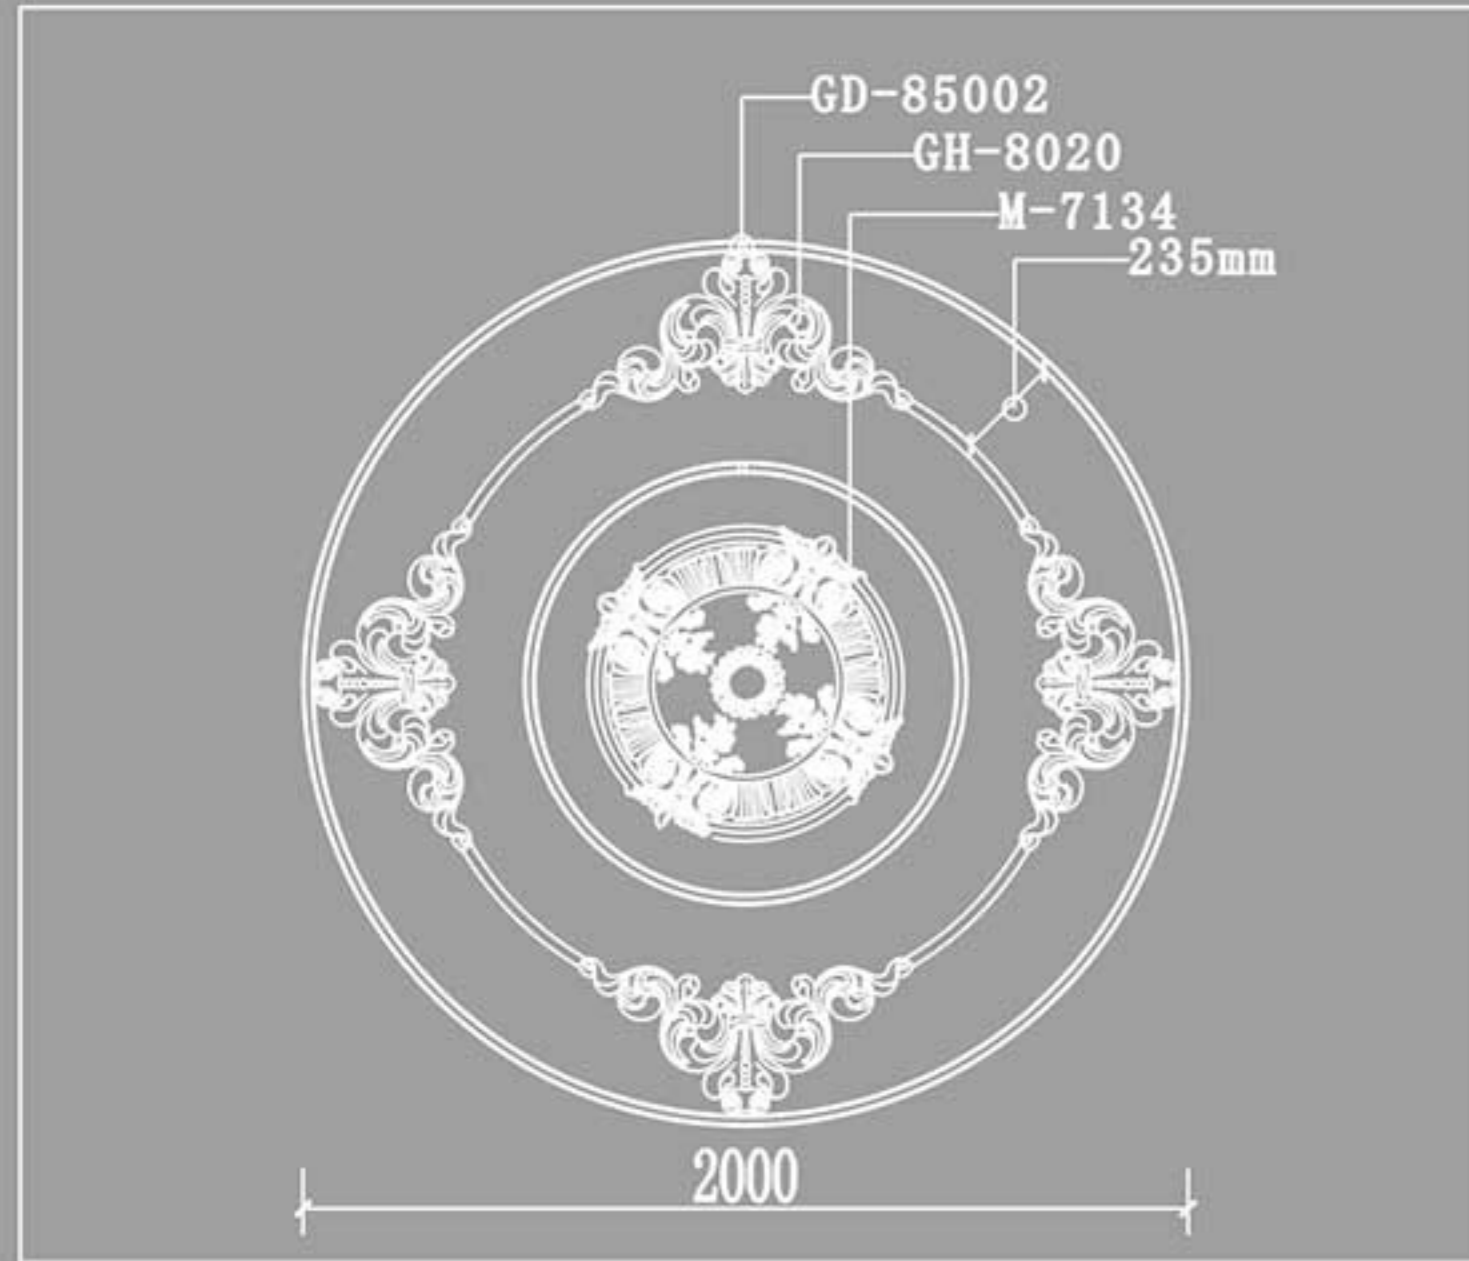

GH-8027L  
170x300x35mm

GH-8028M  
320x600x70mm

GH-8020  
350x750x55mm

GH-8057  
165x117x35mm

GH-80112  
385x780x40mm

GH-8022  
300x300x15mm

GH-8021  
455x605x60mm

GH-8027S  
140x230x30mm

GH-8027  
75x125x15mm

GH-8028  
70x120x20mm

GH-8028S  
150x275x35mm

GH-8028L  
230x420x55mm

The specialist do the professional thing

The specialist do the professional thing

Ornaments

Ornaments

GH-8029L  
275x300x35mm

GH-8029R  
275x300x35mm

GH-8030  
185x695x40mm

GH-8040  
180x350x50mm

GH-8037  
415x65x22mm

GH-8038  
500x100x35mm

GH-8039  
545x135x45mm

GH-8031  
直径  $\phi$ : 375mm  
中空  $\phi$ : 25mm

GH-8033  
230x410x35mm

GH-8035  
780x40x15mm

GH-8036  
855x65x15mm

GH-8040L  
300x600x mm

GH-8040M  
460x900x mm

GH-8032  
220x735x45mm

GH-8041  
190x605x55mm

GH-8034  
105x400x22mm