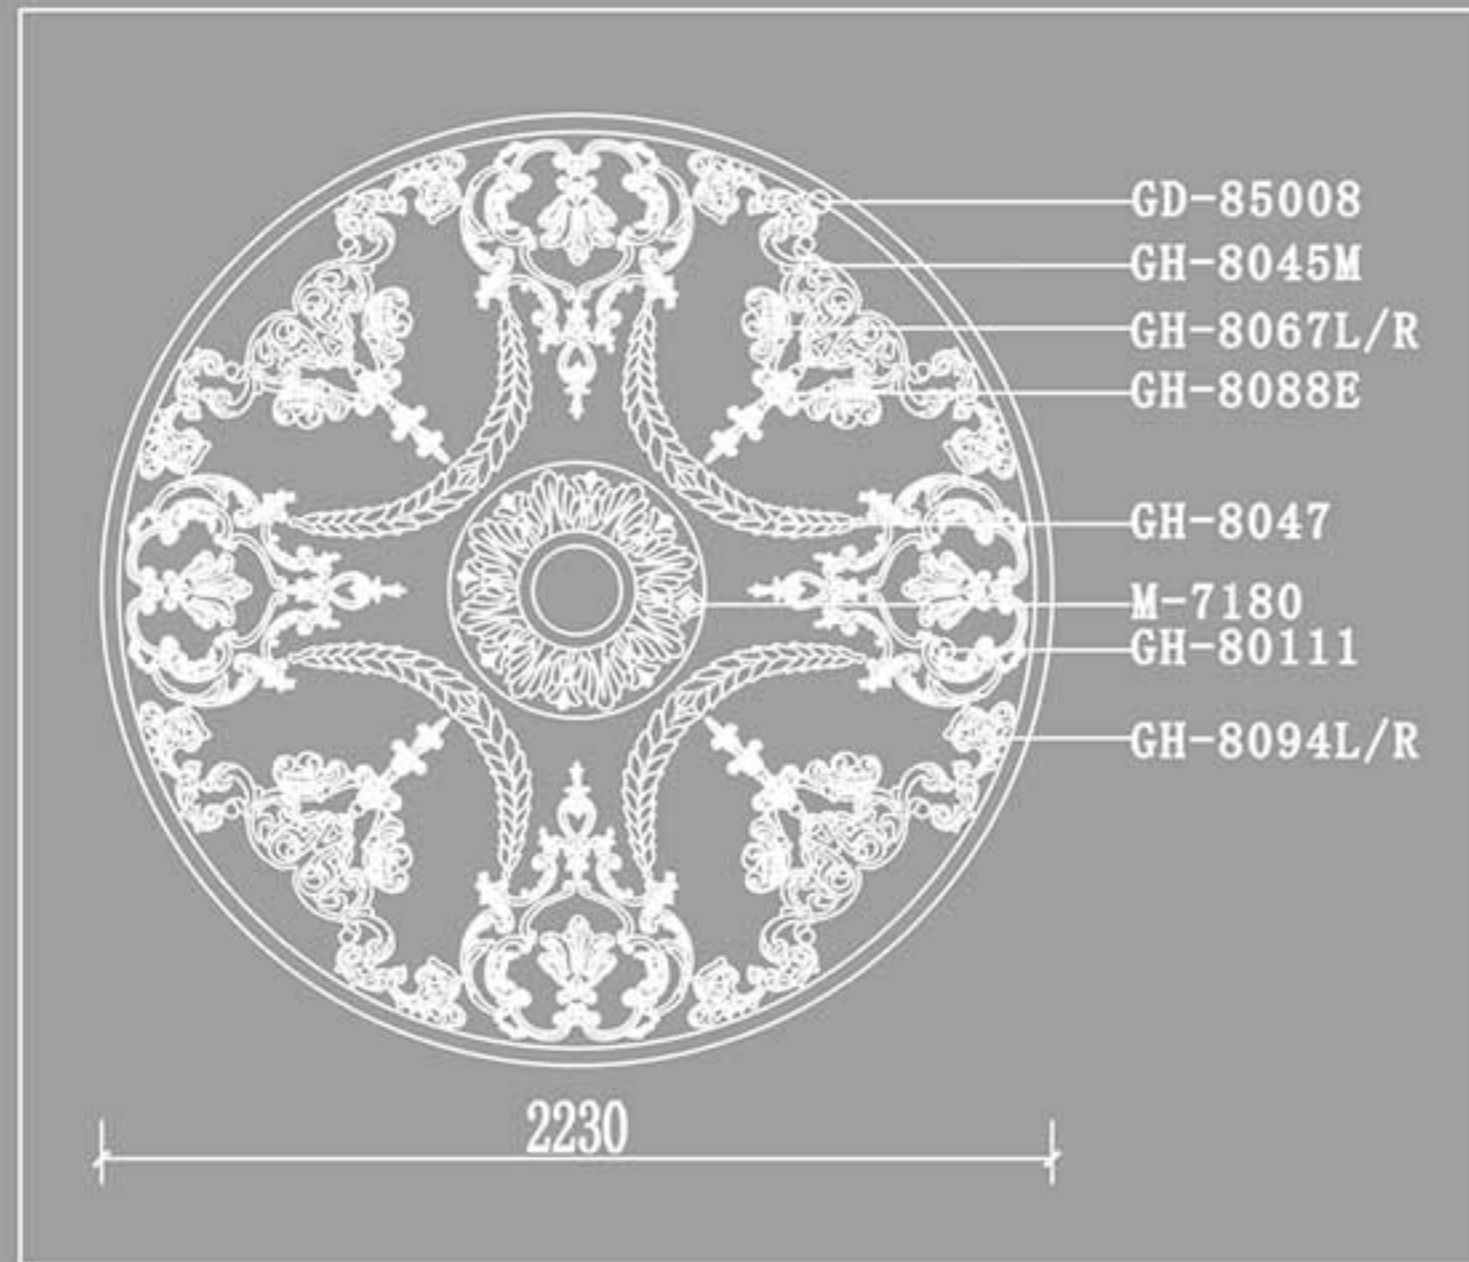

GH-8027L  
170x300x35mm

GH-8028M  
320x600x70mm

GH-8020  
350x750x55mm

GH-8057  
165x117x35mm

GH-80112  
385x780x40mm

GH-8022  
300x300x15mm

GH-8021  
455x605x60mm

GH-8027S  
140x230x30mm

GH-8027  
75x125x15mm

GH-8028  
70x120x20mm

GH-8028S  
150x275x35mm

GH-8028L  
230x420x55mm

The specialist do the professional thing

The specialist do the professional thing

Ornaments

Ornaments

GH-8029L  
275x300x35mm

GH-8029R  
275x300x35mm

GH-8030  
185x695x40mm

GH-8040  
180x350x50mm

GH-8037  
415x65x22mm

GH-8038  
500x100x35mm

GH-8039  
545x135x45mm

GH-8031  
直径  $\phi$ : 375mm  
中空  $\phi$ : 25mm

GH-8033  
230x410x35mm

GH-8035  
780x40x15mm

GH-8036  
855x65x15mm

GH-8040L  
300x600x mm

GH-8040M  
460x900x mm

GH-8032  
220x735x45mm

GH-8041  
190x605x55mm

GH-8034  
105x400x22mm