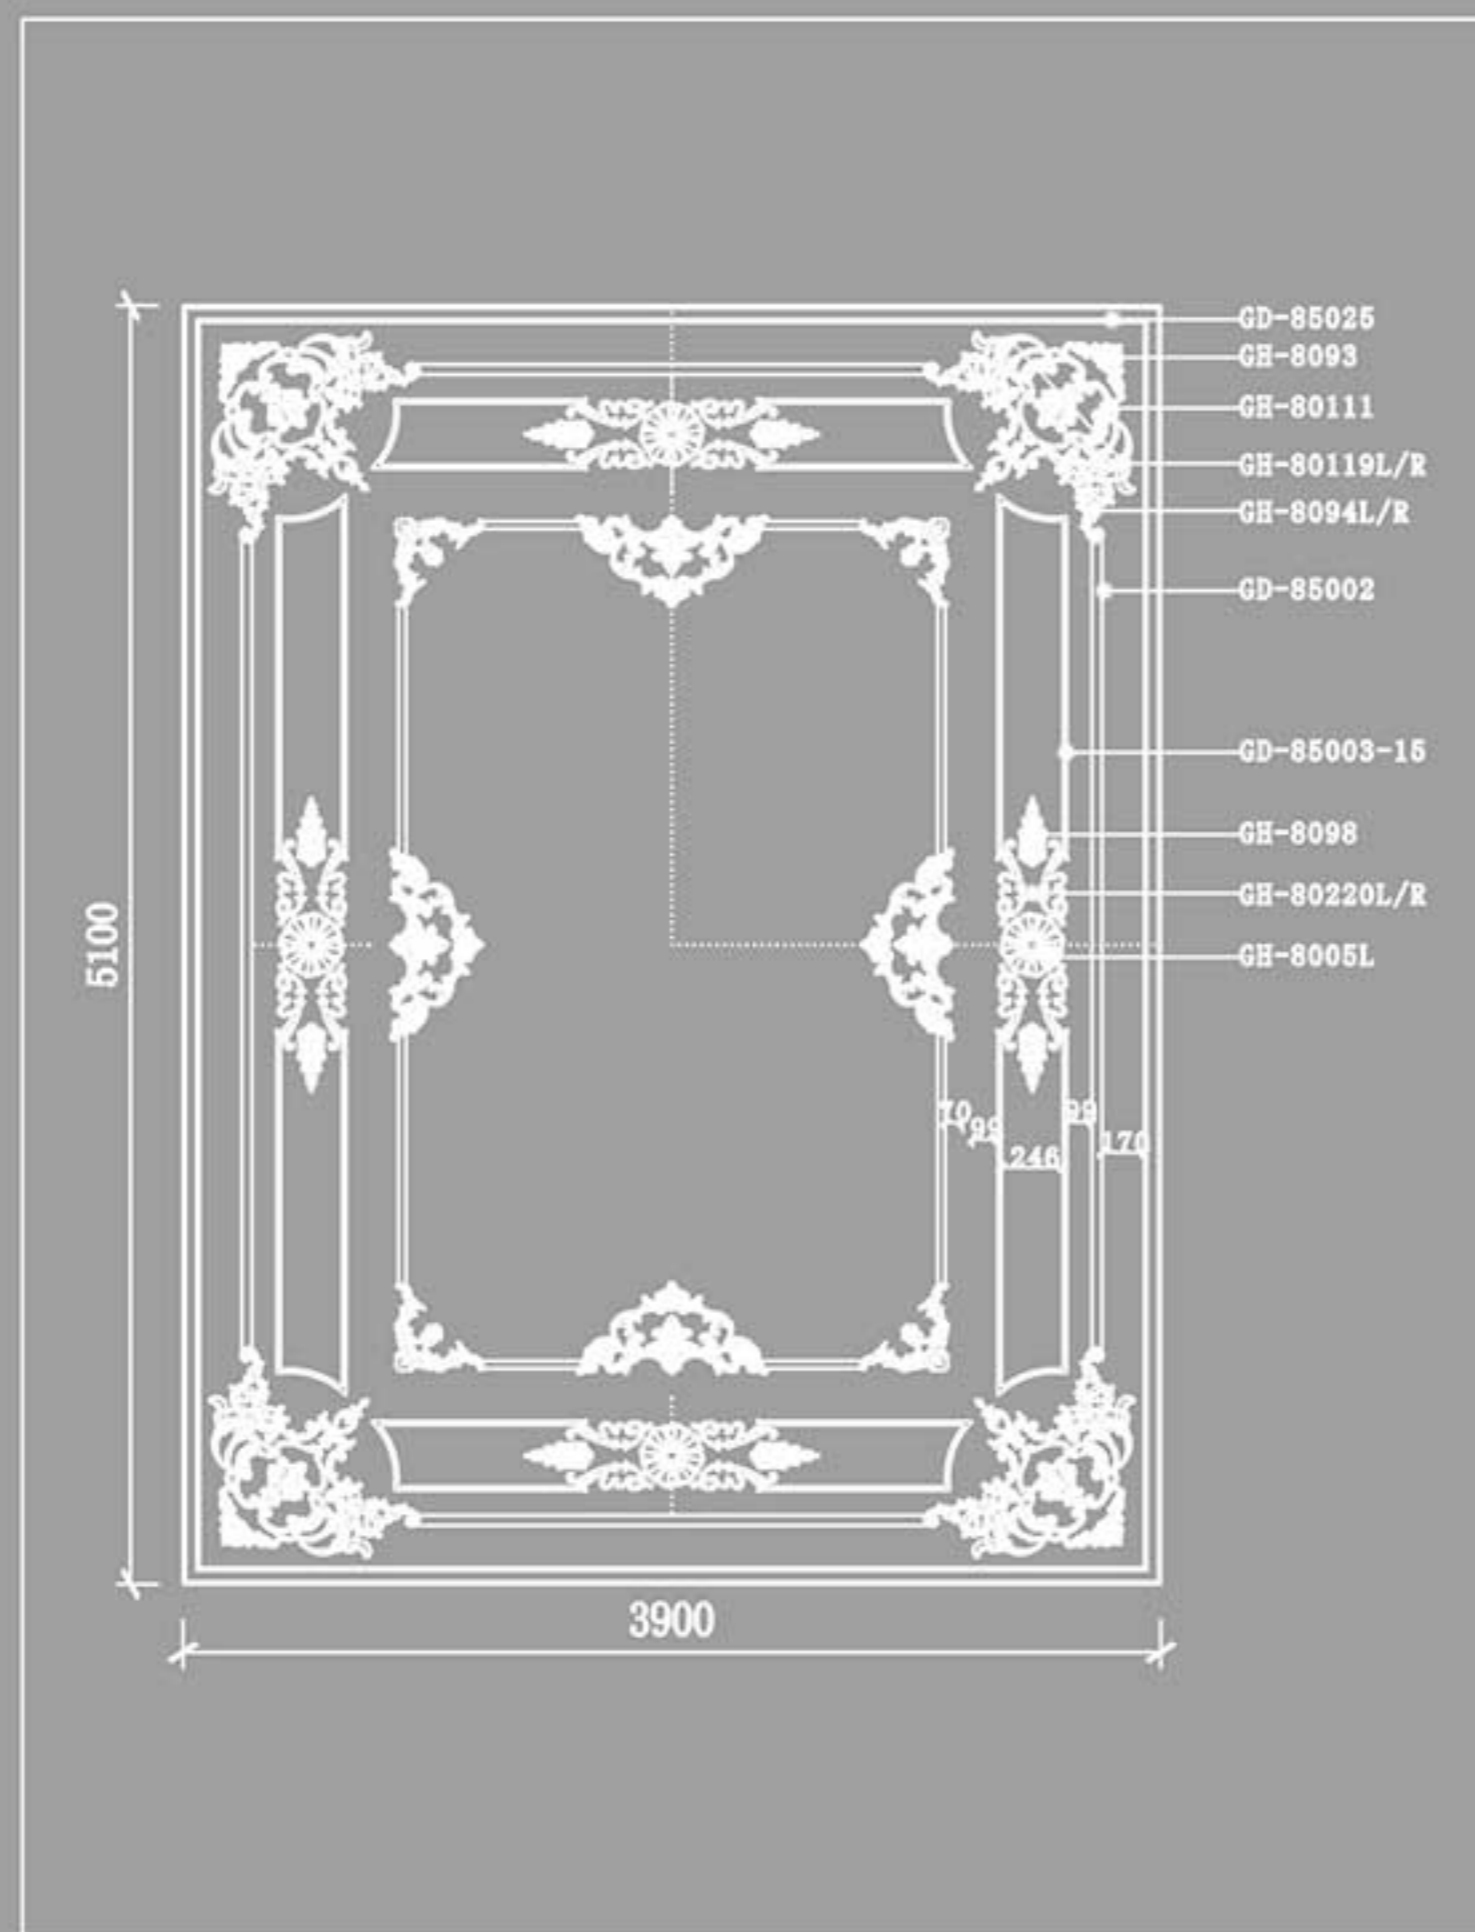

GH-8027L  
170x300x35mm

GH-8028M  
320x600x70mm

GH-8020  
350x750x55mm

GH-8057  
165x117x35mm

GH-80112  
385x780x40mm

GH-8022  
300x300x15mm

GH-8021  
455x605x60mm

GH-8027S  
140x230x30mm

GH-8027  
75x125x15mm

GH-8028  
70x120x20mm

GH-8028S  
150x275x35mm

GH-8028L  
230x420x55mm

The specialist do the professional thing

The specialist do the professional thing

Ornaments

Ornaments

GH-8029L  
275x300x35mm

GH-8029R  
275x300x35mm

GH-8030  
185x695x40mm

GH-8040  
180x350x50mm

GH-8037  
415x65x22mm

GH-8038  
500x100x35mm

GH-8039  
545x135x45mm

GH-8031  
直径  $\phi$ : 375mm  
中空  $\phi$ : 25mm

GH-8033  
230x410x35mm

GH-8035  
780x40x15mm

GH-8036  
855x65x15mm

GH-8040L  
300x600x mm

GH-8040M  
460x900x mm

GH-8032  
220x735x45mm

GH-8041  
190x605x55mm

GH-8034  
105x400x22mm