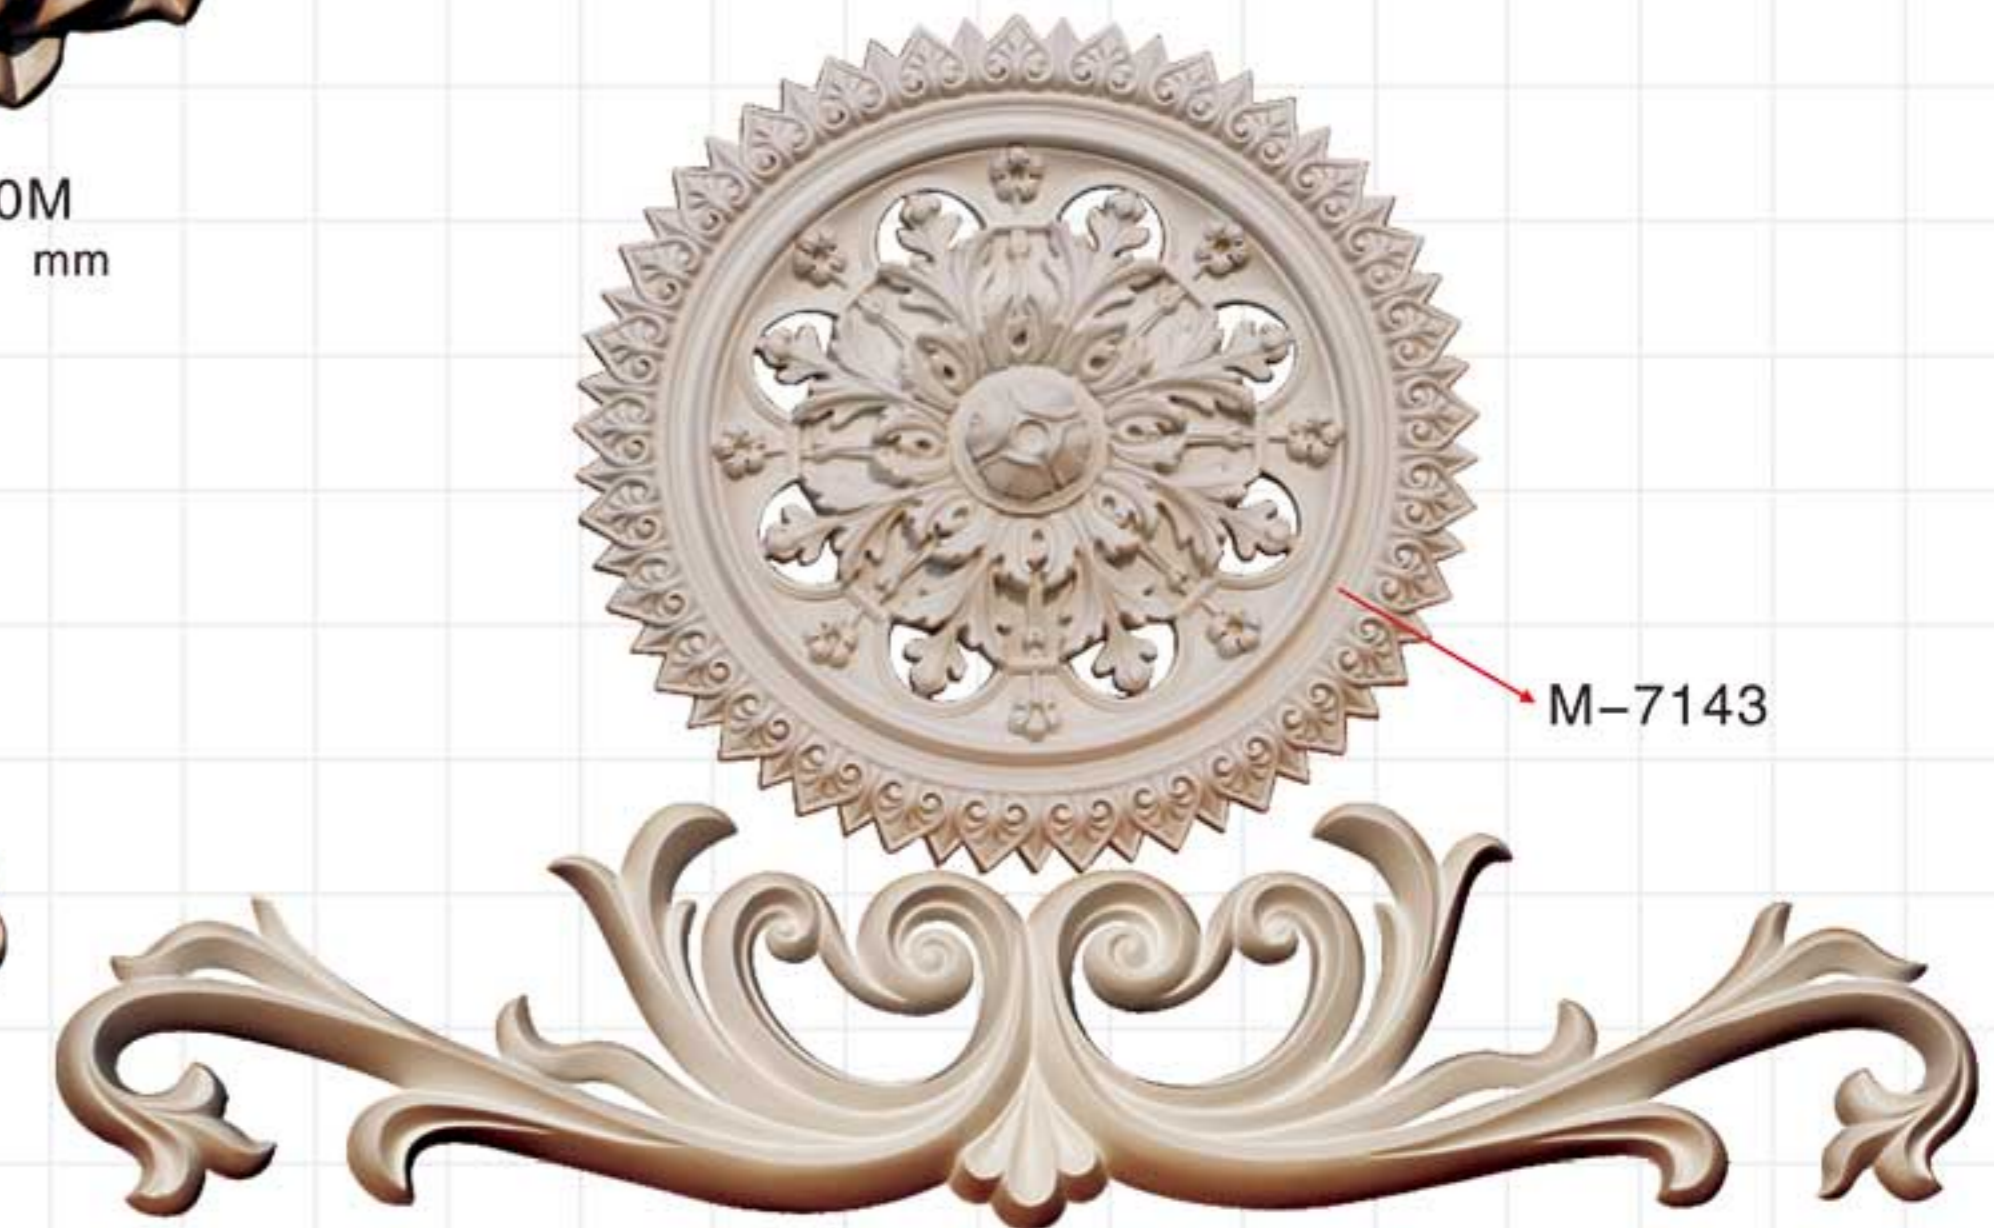

GH-8029L  
275x300x35mm

GH-8029R  
275x300x35mm

GH-8030  
185x695x40mm

GH-8040  
180x350x50mm

GH-8037  
415x65x22mm

GH-8038  
500x100x35mm

GH-8039  
545x135x45mm

GH-8031  
直径  $\phi$ : 375mm  
中空  $\phi$ : 25mm

GH-8033  
230x410x35mm

GH-8035  
780x40x15mm

GH-8036  
855x65x15mm

GH-8040L  
300x600x mm

GH-8040M  
460x900x mm

GH-8032  
220x735x45mm

GH-8041  
190x605x55mm

GH-8034  
105x400x22mm

GH-8041L  
285x900x52mm

GH-8043  
160x420x38mm

GH-8042  
260x1000x35mm

M-7108

M-7143