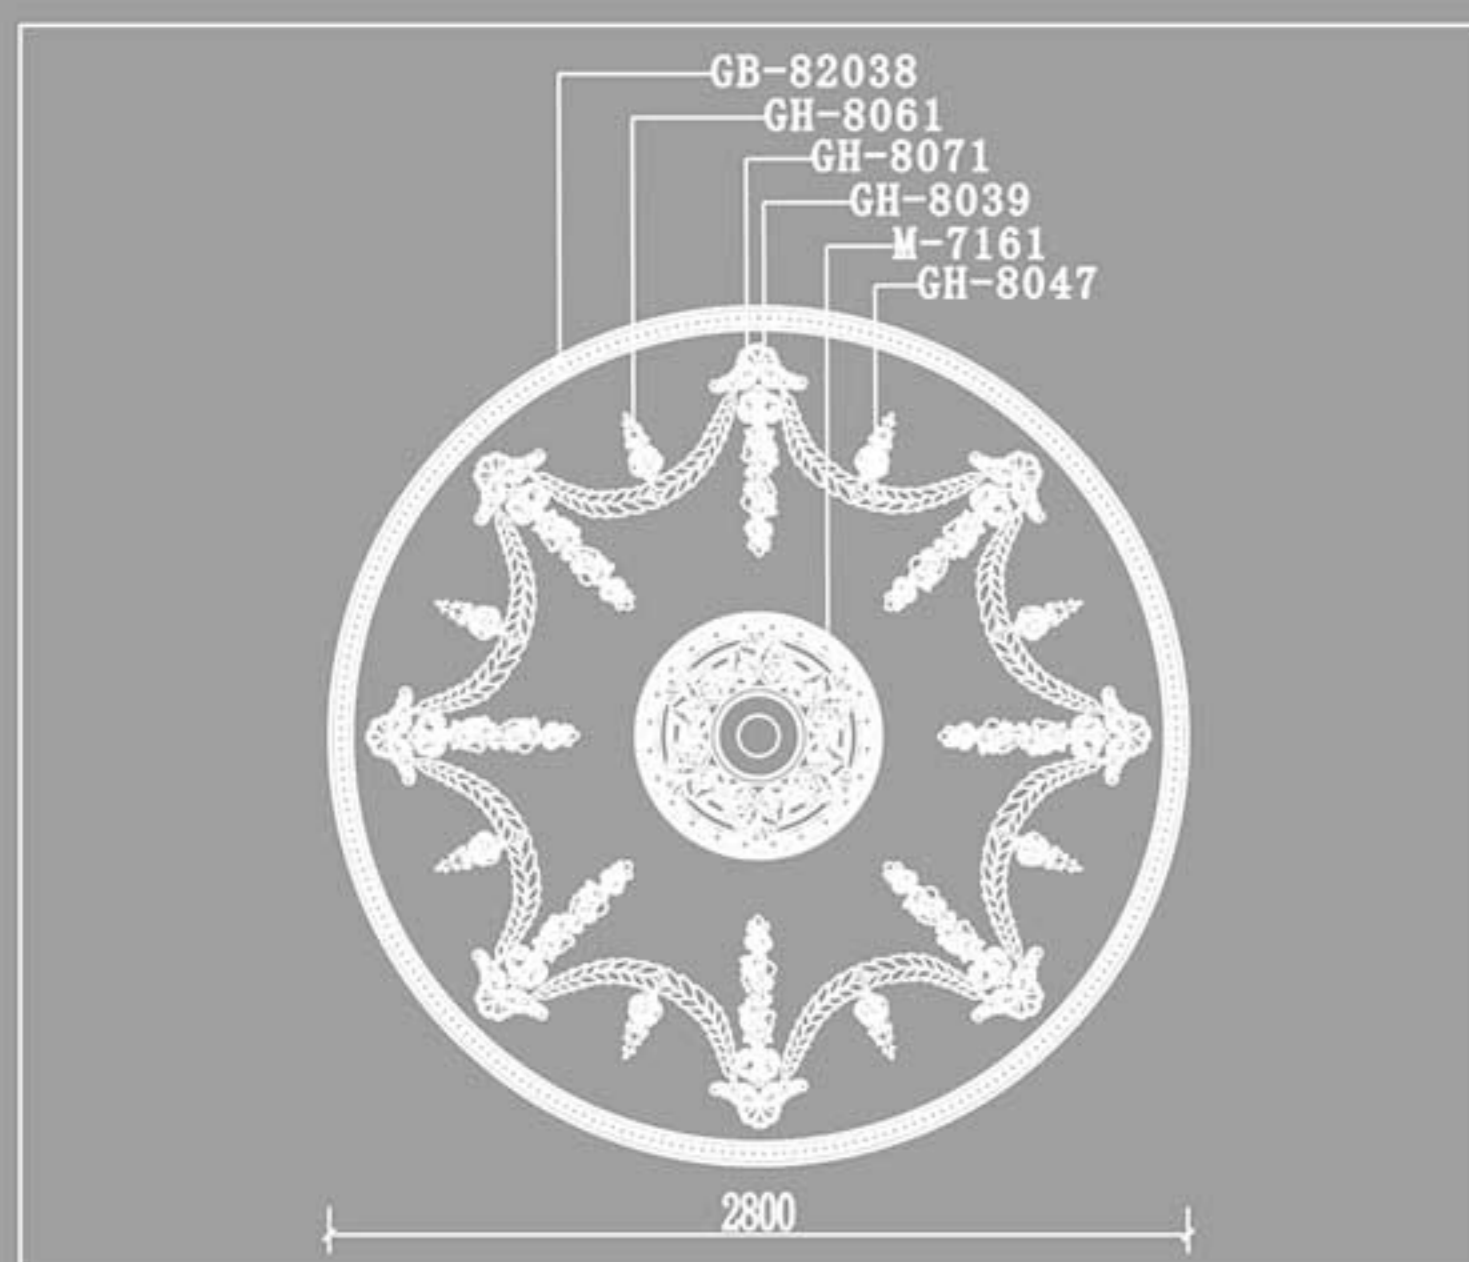

GH-8027L  
170x300x35mm

GH-8028M  
320x600x70mm

GH-8020  
350x750x55mm

GH-8057  
165x117x35mm

GH-80112  
385x780x40mm

GH-8022  
300x300x15mm

GH-8021  
455x605x60mm

GH-8027S  
140x230x30mm

GH-8027  
75x125x15mm

GH-8028  
70x120x20mm

GH-8028S  
150x275x35mm

GH-8028L  
230x420x55mm

The specialist do the professional thing

The specialist do the professional thing

Ornaments

Ornaments

GH-8029L  
275x300x35mm

GH-8029R  
275x300x35mm

GH-8030  
185x695x40mm

GH-8040  
180x350x50mm

GH-8037  
415x65x22mm

GH-8038  
500x100x35mm

GH-8039  
545x135x45mm

GH-8031  
直径  $\phi$ : 375mm  
中空  $\phi$ : 25mm

GH-8033  
230x410x35mm

GH-8035  
780x40x15mm

GH-8036  
855x65x15mm

GH-8040L  
300x600x mm

GH-8040M  
460x900x mm

GH-8032  
220x735x45mm

GH-8041  
190x605x55mm

GH-8034  
105x400x22mm