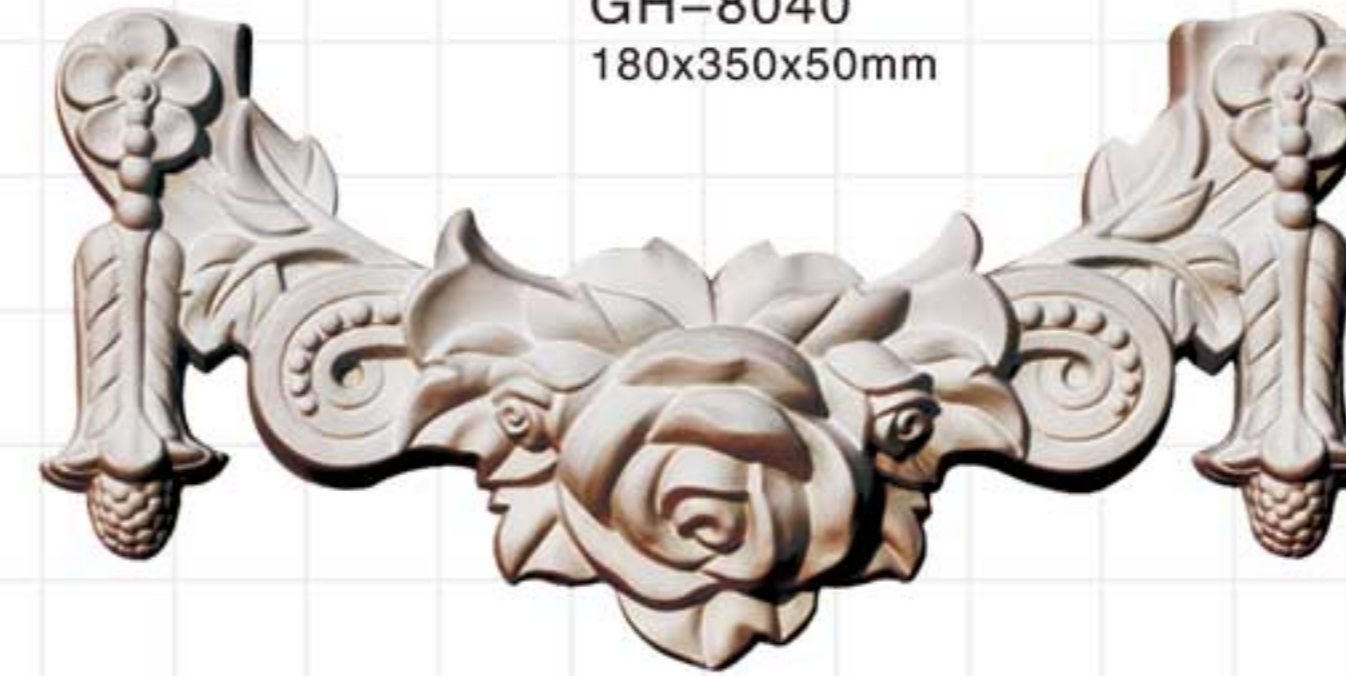

GH-8027  
75x125x15mm

GH-8028  
70x120x20mm

GH-8028S  
150x275x35mm

GH-8028L  
230x420x55mm

The specialist do the professional thing

The specialist do the professional thing

Ornaments

Ornaments

GH-8029L  
275x300x35mm

GH-8029R  
275x300x35mm

GH-8030  
185x695x40mm

GH-8040  
180x350x50mm

GH-8037  
415x65x22mm

GH-8038  
500x100x35mm

GH-8039  
545x135x45mm

GH-8031  
直径  $\phi$ : 375mm  
中空  $\phi$ : 25mm

GH-8033  
230x410x35mm

GH-8035  
780x40x15mm

GH-8036  
855x65x15mm

GH-8040L  
300x600x mm

GH-8040M  
460x900x mm

GH-8032  
220x735x45mm

GH-8041  
190x605x55mm

GH-8034  
105x400x22mm