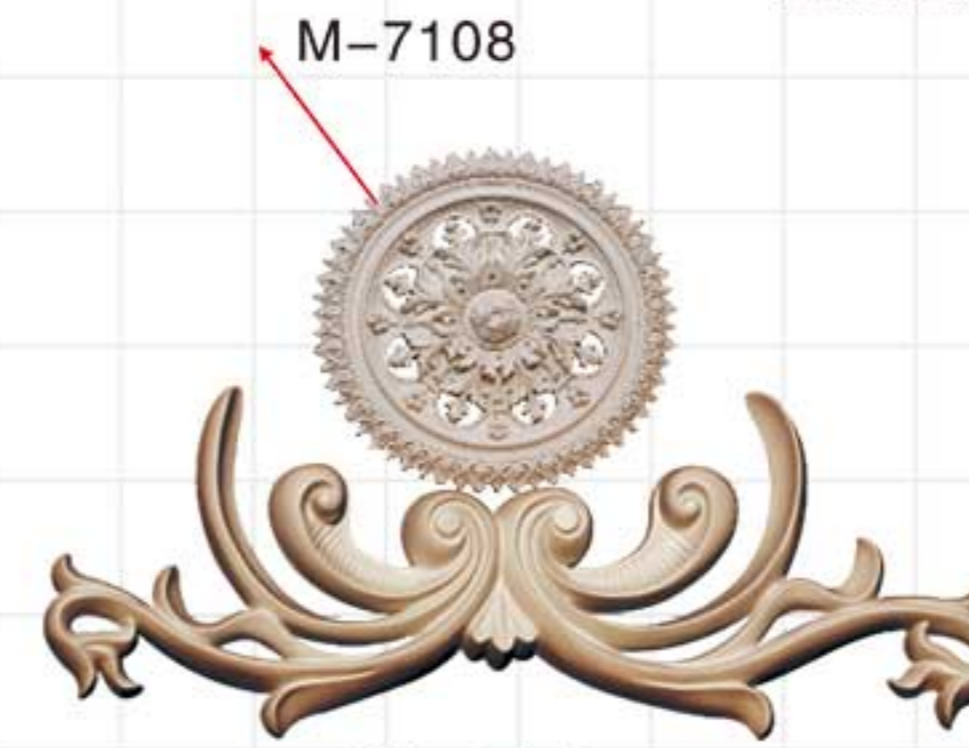

GH-8027  
75x125x15mm

GH-8028  
70x120x20mm

GH-8028S  
150x275x35mm

GH-8028L  
230x420x55mm

The specialist do the professional thing

The specialist do the professional thing

Ornaments

Ornaments

GH-8029L  
275x300x35mm

GH-8029R  
275x300x35mm

GH-8030  
185x695x40mm

GH-8040  
180x350x50mm

GH-8037  
415x65x22mm

GH-8038  
500x100x35mm

GH-8039  
545x135x45mm

GH-8031  
直径  $\phi$ : 375mm  
中空  $\phi$ : 25mm

GH-8033  
230x410x35mm

GH-8035  
780x40x15mm

GH-8036  
855x65x15mm

GH-8040L  
300x600x mm

GH-8040M  
460x900x mm

GH-8032  
220x735x45mm

GH-8041  
190x605x55mm

GH-8034  
105x400x22mm

GH-8041L  
285x900x52mm

GH-8043  
160x420x38mm

GH-8042  
260x1000x35mm

M-7108

M-7143