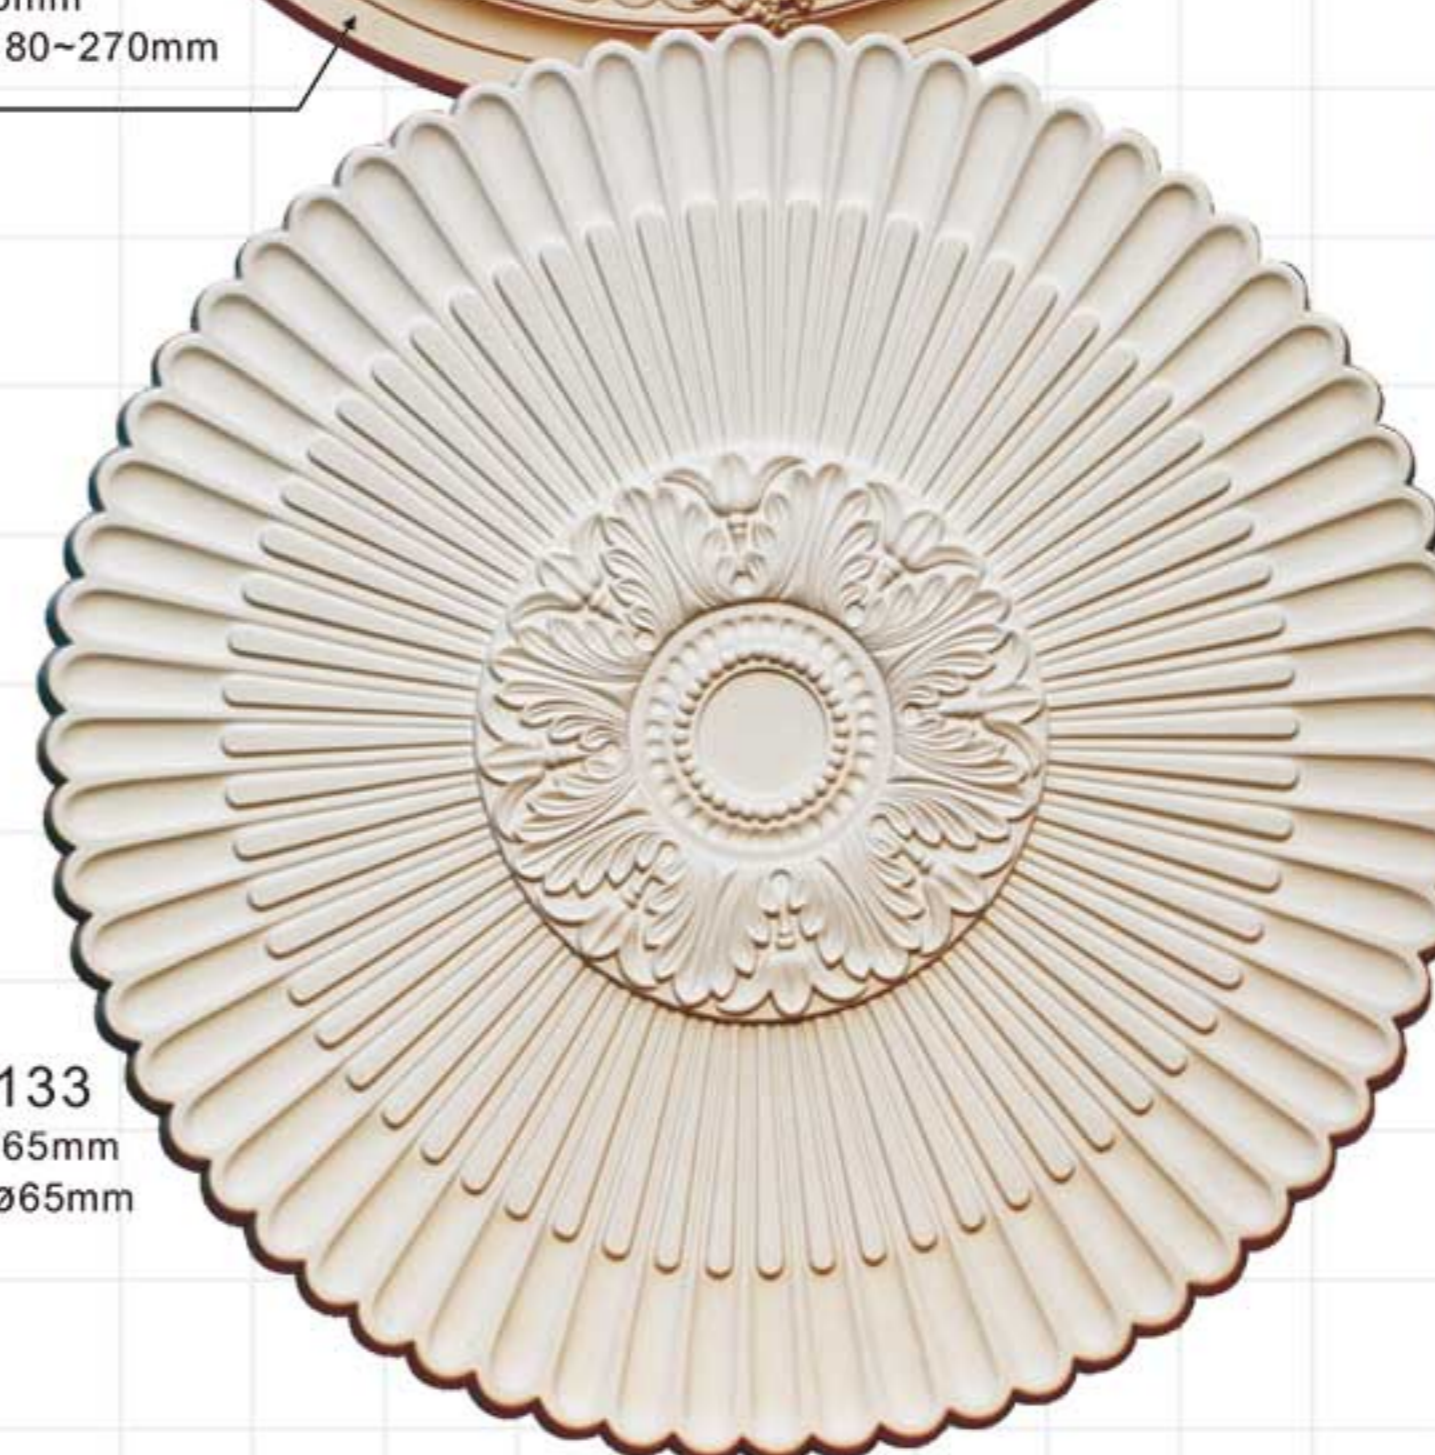

M-7127
D=ø660mm
MD=ø80-140mm

M-7132
D=ø745mm
MD=ø180-270mm

M-7135
D=ø650mm
MD=ø95mm

M-7128
D=ø685mm
MD=ø110mm

M-7129
D=ø670mm
MD=ø65mm

M-7133
D=ø765mm
MD=ø65mm

Rounded medallion

Bovearn Building Materials Co., Ltd

Rounded medallion

M-7138
直径 Φ : 1200mm
中空 (MD): 50mm

M-7131
D= ϕ 705mm
MD= ϕ 145mm

M-7137
D= ϕ 955mm
MD= ϕ 75mm

M-7145S
D= ϕ 660mm
MD= ϕ 70mm

M-7145L
D= ϕ 1500mm
MD= ϕ 120mm

M-7145
D= ϕ 1010mm
MD= ϕ 95mm

M-7134
D= ϕ 760mm
MD= ϕ 70mm