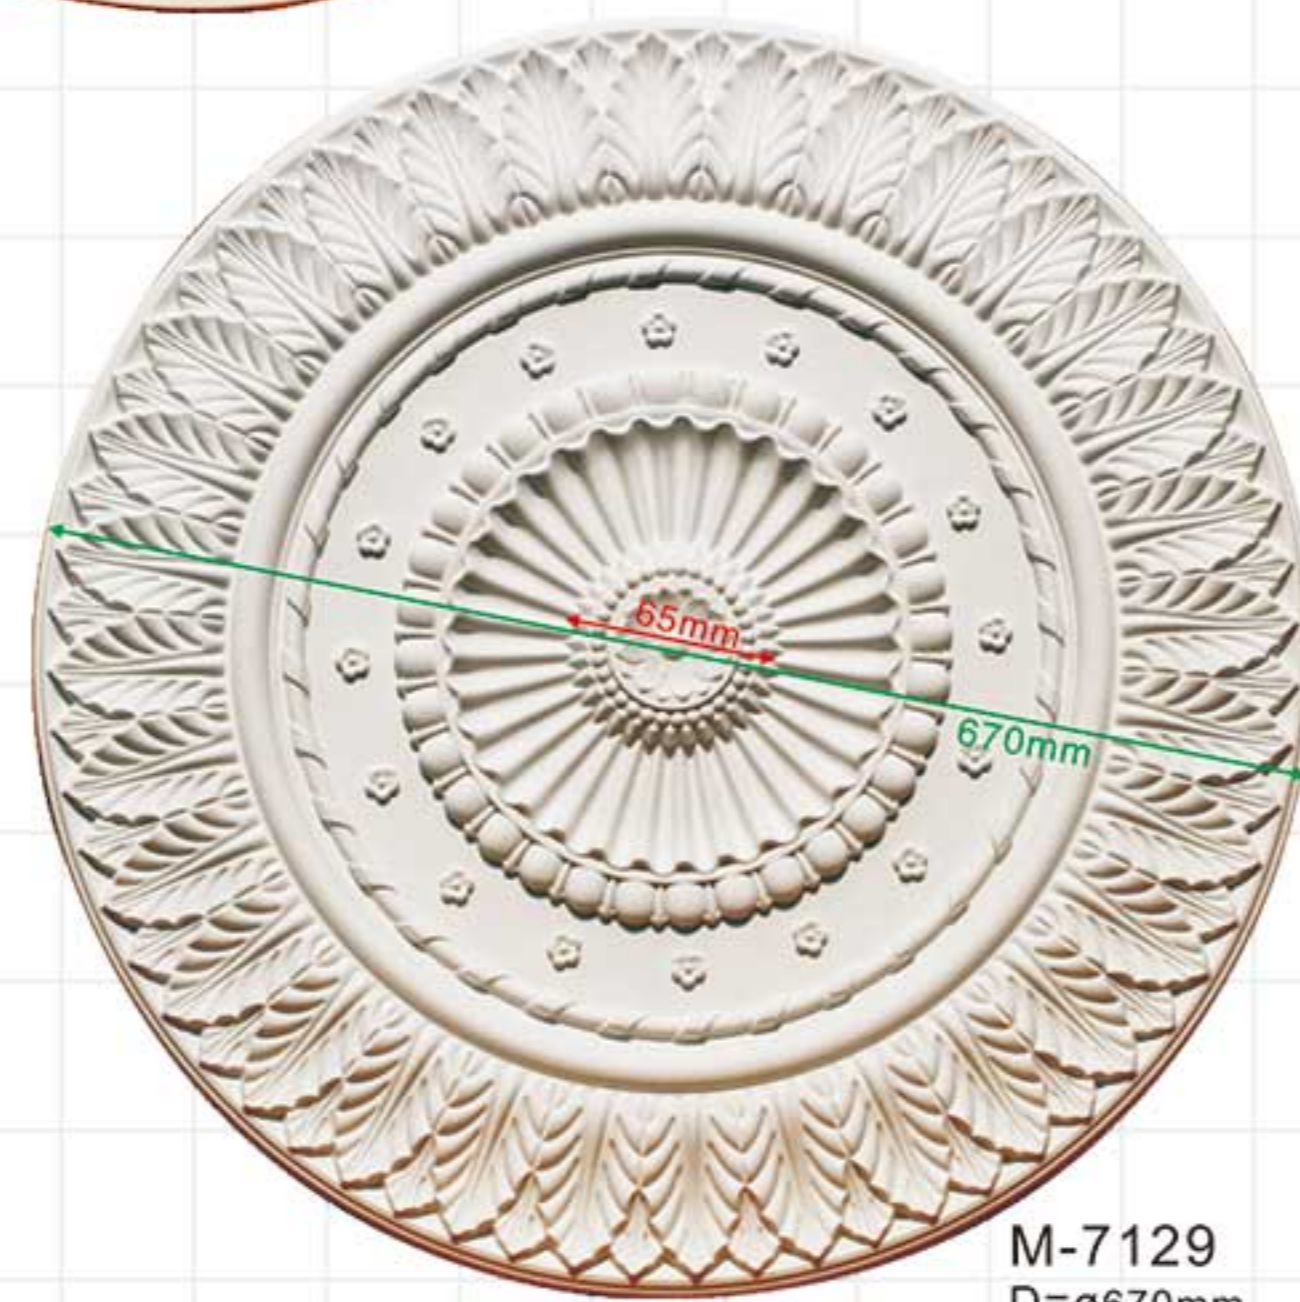

M-7161
D=ø800mm
MD=ø80-150mm

Rounded medallion

Rounded medallion

M-7125
D=ø610mm
MD=ø90mm

M-7126
D=ø600X600mm
MD=ø70-135mm

M-7130
D=ø330mm
MD=ø50mm

M-7136
D=ø825mm
MD=ø85-155mm

M-7125M
D=ø400mm
MD=ø90mm

M-7127
D=ø660mm
MD=ø80-140mm

M-7132
D=ø745mm
MD=ø180-270mm

M-7135
D=ø650mm
MD=ø95mm

M-7128
D=ø685mm
MD=ø110mm

M-7129
D=ø670mm
MD=ø65mm

M-7133
D=ø765mm
MD=ø65mm

Rounded medallion

Bovearn Building Materials Co., Ltd

Rounded medallion

M-7138
直径 Φ : 1200mm
中空 (MD): 50mm

M-7131
D= ϕ 705mm
MD= ϕ 145mm

M-7137
D= ϕ 955mm
MD= ϕ 75mm

M-7145S
D= ϕ 660mm
MD= ϕ 70mm

M-7145L
D= ϕ 1500mm
MD= ϕ 120mm

M-7145
D= ϕ 1010mm
MD= ϕ 95mm

M-7134
D= ϕ 760mm
MD= ϕ 70mm