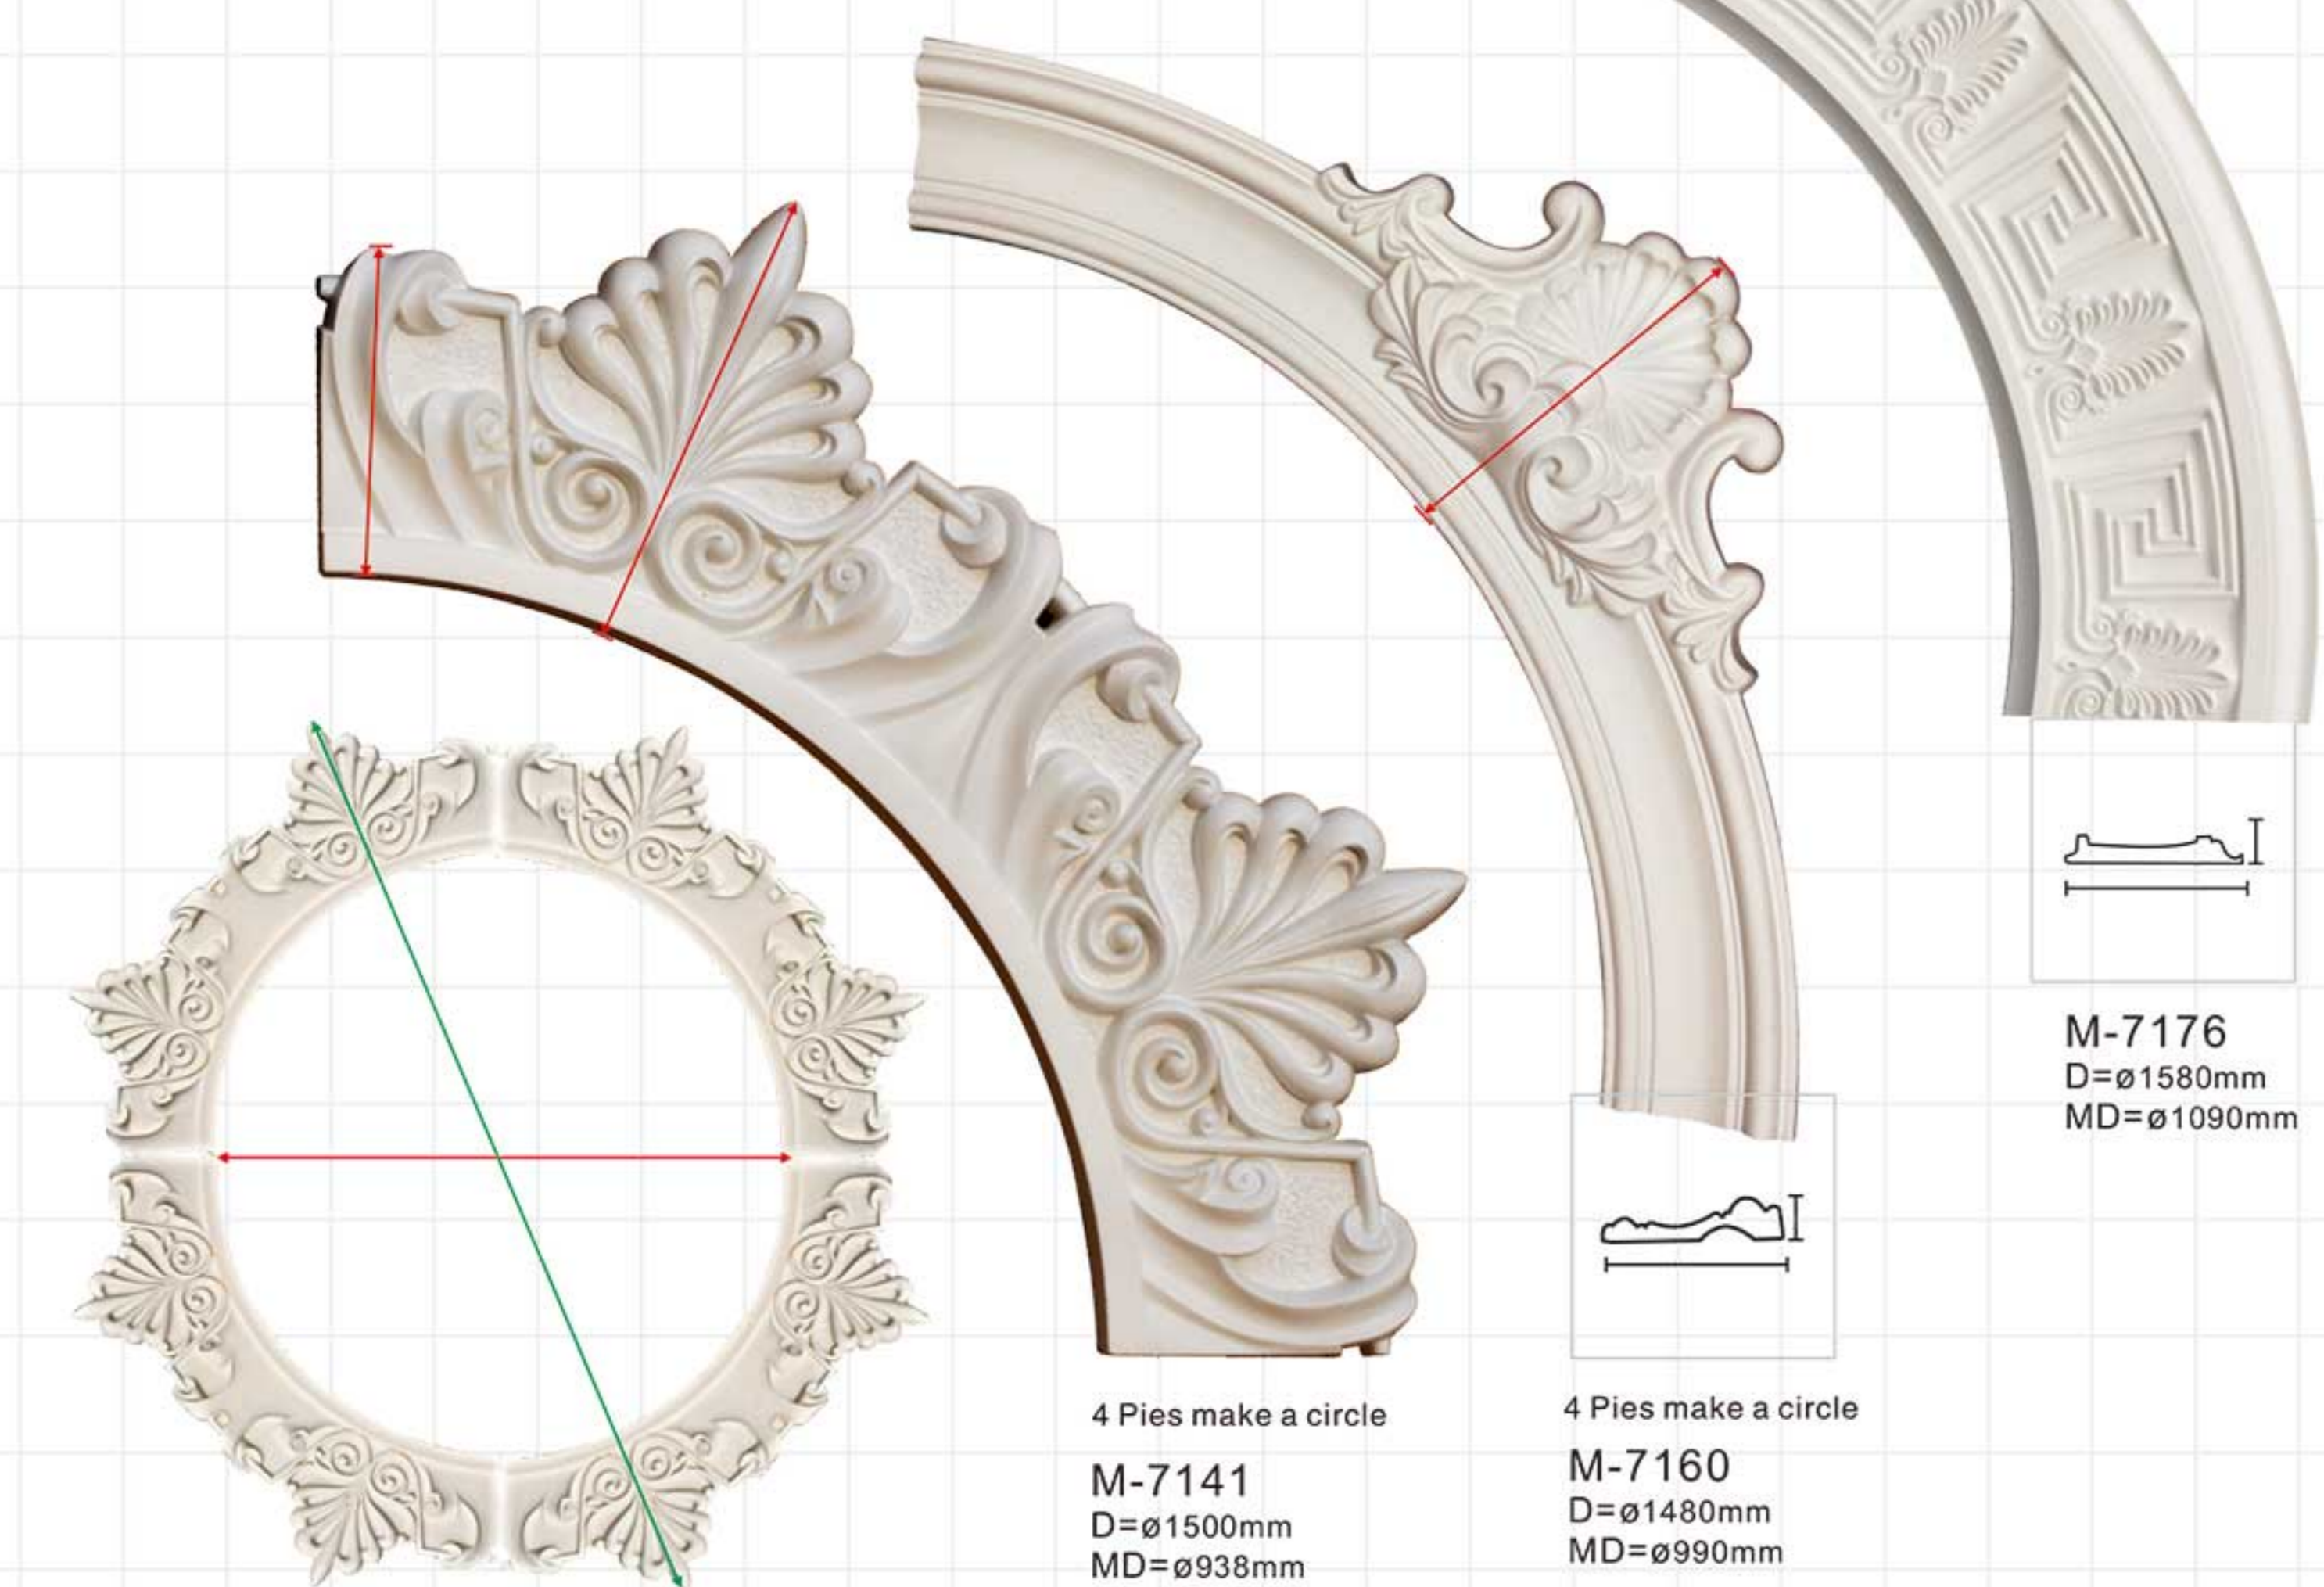

Rounded medallion

M-7138
直径 Φ : 1200mm
中空 (MD): 50mm

M-7131
D= ϕ 705mm
MD= ϕ 145mm

M-7137
D= ϕ 955mm
MD= ϕ 75mm

M-7145S
D= ϕ 660mm
MD= ϕ 70mm

M-7145L
D= ϕ 1500mm
MD= ϕ 120mm

M-7145
D= ϕ 1010mm
MD= ϕ 95mm

M-7134
D= ϕ 760mm
MD= ϕ 70mm

M-7134M
D= ϕ 460mm
MD= ϕ 50mm

Rounded medallion

Rounded medallion

M-7139
D=ø725mm
MD=ø50mm

M-7140
D=ø860mm
MD=ø640mm

4 Pies make a circle
M-7141
D=ø1500mm
MD=ø938mm

4 Pies make a circle
M-7160
D=ø1480mm
MD=ø990mm

M-7176
D=ø1580mm
MD=ø1090mm

M-7142
D=ø600x80mm
MD=ø35mm

M-7143
D=ø545x65mm
MD=ø22mm

M-7108
D=ø320mm
MD=ø20mm

M-7144
D=ø910mm
MD=ø85mm

M-7146
D=ø1060mm
MD=ø250mm

M-7147
D=ø610mm
MD=ø95mm

Rounded medallion

M-7159
D=ø600mm
MD=ø90mm

M-7158
D=ø800mm
MD=ø90mm

M-7162
D=ø1500mm
MD=ø100mm

GH-8031
D=ø375mm
MD=ø25mm

Rounded medallion

Rounded medallion

M-7163
D=ø810mm
MD=ø93mm

M-7164
D=ø810mm
MD=ø93mm